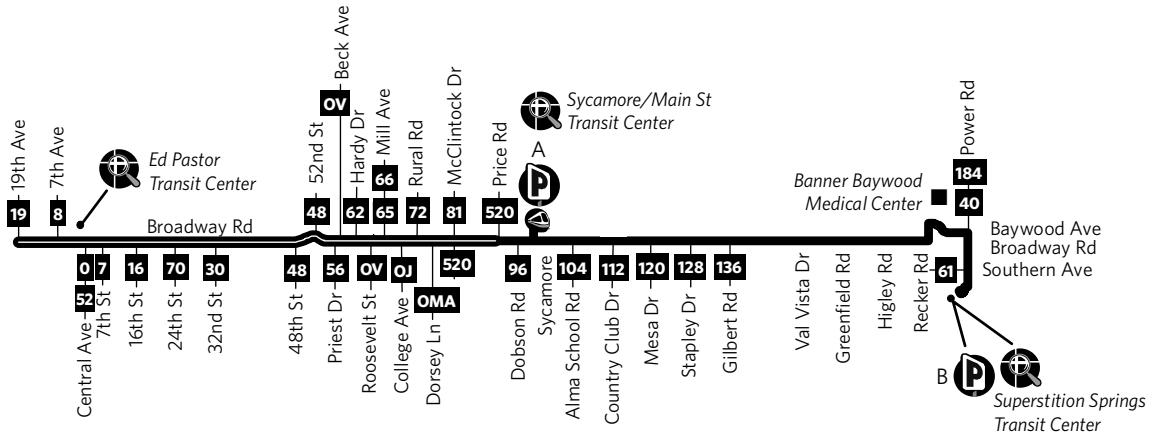

Route 45 — Broadway

See fold-out map for routes serving this area.
 Veá el mapa desplegable para las rutas que sirven esta área.

Park-and-Ride

- A Sycamore/Main St Transit Center, NW corner of Main St and Sycamore
- B Superstition Springs Transit Center, NW corner of Power Rd and US 60

A Centro de Transporte Sycamore y Main St, esquina noroeste de Main St y Sycamore
 B Centro de Transporte Superstition Springs, esquina noroeste de Power Rd y autopista US 60

NOTICE:

Westbound Route 61 bus stop is located at Superstition Springs Transit Center or Power Rd/Hampton Ave.

AVISO:

La parada de la Ruta 61 hacia al oeste esta ubicada en el Centro de Transporte Superstition Springs o Power Rd/Hampton Ave.

Monday-Friday Eastbound Lunes a Viernes, Rumbo al este

19TH AVE & BROADWAY RD	CENTRAL AVE & BROADWAY RD	24TH ST & BROADWAY RD	48TH ST & BROADWAY RD	HARDY DR & BROADWAY RD	RURAL RD & BROADWAY RD	PRICE RD & BROADWAY RD	SYCAMORE & MAIN ST	MESA DR & BROADWAY RD	GILBERT RD & BROADWAY RD	GREENFIELD RD & BROADWAY RD	BANNER BAYWOOD MEDICAL CENTER	SUPERSTITION SPRINGS TC
4:10	4:16	4:26	4:36									
4:50	4:56	5:06	5:16	5:22	5:28	5:35	5:43	5:57	6:06	6:16	6:27	6:38
5:19	5:25	5:35	5:45	5:51	5:57	6:05	6:14	6:30	6:40	6:50	7:01	7:12
5:31	5:37	5:47	5:57	6:04	6:11	6:20						
5:44	5:50	6:00	6:13	6:20	6:27	6:35	6:44	7:00	7:10	7:20	7:31	7:42
5:55	6:02	6:14	6:27	6:34	6:41	6:50						
6:11	6:18	6:30	6:43	6:50	6:57	7:05	7:14	7:30	7:40	7:50	8:01	8:12
6:25	6:32	6:44	6:57	7:04	7:11	7:20						
6:41	6:48	7:00	7:13	7:20	7:27	7:35	7:44	8:00	8:10	8:20	8:31	8:42
6:55	7:02	7:14	7:27	7:34	7:41	7:50						
7:11	7:18	7:30	7:43	7:50	7:57	8:05	8:14	8:30	8:40	8:50	9:01	9:12
7:25	7:32	7:44	7:57	8:04	8:11	8:20						
7:41	7:48	8:00	8:13	8:20	8:27	8:35	8:44	9:00	9:08	9:17	9:28	9:39
8:01	8:08	8:20	8:33									