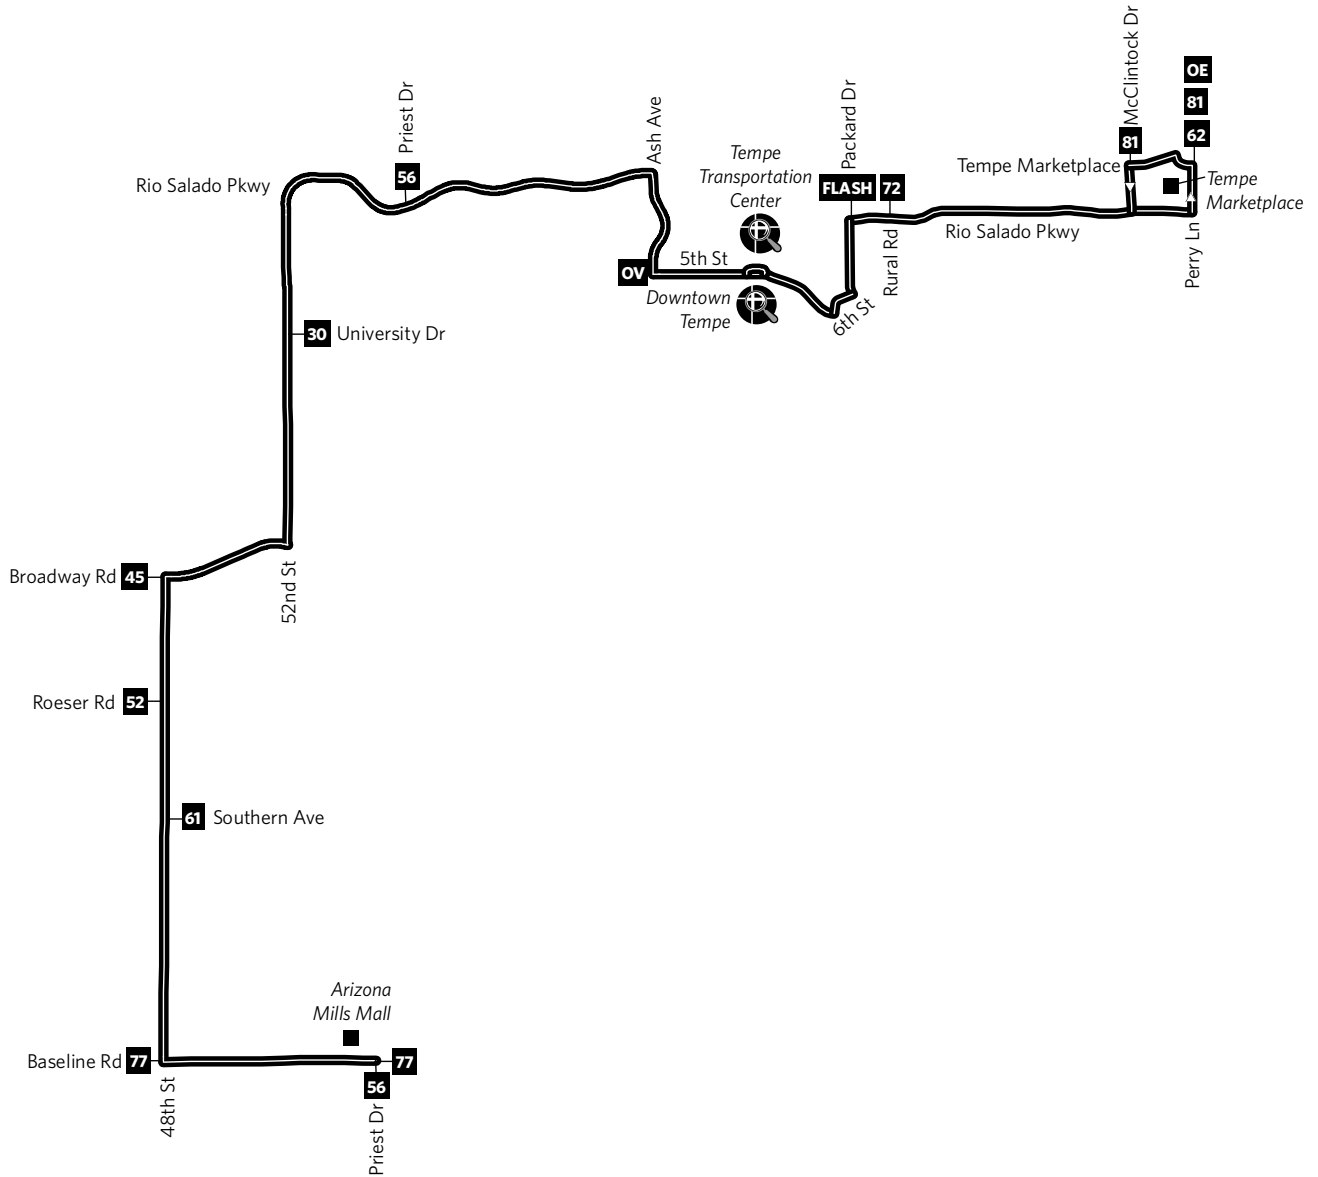

Route 48 — 48th Street

See fold-out map for routes serving this area.
 Vea el mapa desplegable para las rutas que sirven esta área.

Route 48 — 48th Street

Monday-Friday Northbound

Lunes a Viernes, Rumbo al norte

Sunday Southbound Domingo, Rumbo al sur

TEMPE MARKETPLACE	TEMPE TC	TEMPE CENTER FOR THE ARTS	52ND ST & UNIVERSITY DR	PRIEST DR & BASELINE RD
4:31	4:40	4:45	4:49	5:04
5:01	5:10	5:15	5:19	5:34
5:31	5:40	5:45	5:49	6:04
6:01	6:10	6:15	6:19	6:34
6:31	6:40	6:45	6:49	7:04
7:01	7:10	7:15	7:19	7:34
7:31	7:40	7:45	7:49	8:04
8:01	8:10	8:15	8:19	8:34
8:31	8:40	8:45	8:49	9:04
9:01	9:10	9:15	9:19	9:34
9:31	9:40	9:45	9:49	10:04
10:01	10:10	10:15	10:19	10:34
10:31	10:40	10:45	10:49	11:04
11:01	11:10	11:15	11:19	11:34
11:31	11:40	11:45	11:49	12:04
12:01	12:10	12:15	12:19	12:34
12:31	12:40	12:45	12:49	1:04
1:01	1:10	1:15	1:19	1:34
1:31	1:40	1:45	1:49	2:04
2:01	2:10	2:15	2:19	2:34
2:31	2:40	2:45	2:49	3:04
3:01	3:10	3:15	3:19	3:34
3:31	3:40	3:45	3:49	4:04
4:01	4:10	4:15	4:19	4:34
4:31	4:40	4:45	4:49	5:04
5:01	5:10	5:15	5:19	5:34
5:31	5:40	5:45	5:49	6:04
6:01	6:10	6:15	6:19	6:34
6:31	6:40	6:45	6:49	7:04
7:01	7:10	7:15	7:19	7:34
7:31	7:40	7:45	7:49	8:04
8:01	8:10	8:15	8:19	8:34
8:31	8:40	8:45	8:49	9:04
9:01	9:10	9:15	9:19	9:34
9:31	9:40	9:45	9:49	10:04
10:01	10:10	10:15	10:19	10:34