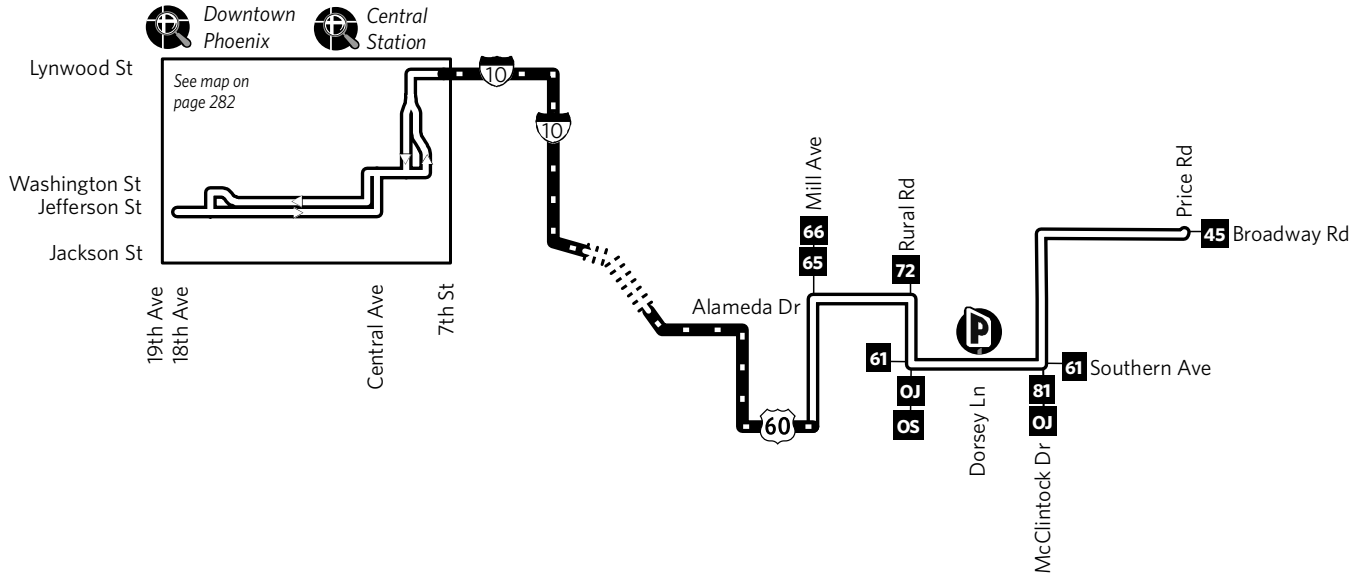

Route 520 — Tempe Express

P **Park-and-Ride**
 Grace Community Church, NW corner of Southern Ave and Dorsey Ln
Iglesia Comunitaria Grace, esquina noroeste de Southern Ave y Dorsey Ln

See fold-out map for routes serving this area.
 Vea el mapa desplegable para las rutas que sirven esta área.

Monday-Friday AM Inbound

Lunes a Viernes, de llegada por la mañana

PRICE RD & BROADWAY RD	MCCLINTOCK DR & ALAMEDA DR	SOUTHERN AVE & RURAL RD	SOUTHERN AVE & MILL AVE	CENTRAL AVE & VAN BUREN ST	17TH AVE & JEFFERSON ST
6:02	6:06	6:11	6:20	* 6:41	* 6:51
6:57	7:01	7:06	7:16	* 7:42	* 7:52

Monday-Friday PM Outbound

Lunes a Viernes, de salida por la tarde

18TH AVE & JEFFERSON ST	CENTRAL AVE & VAN BUREN ST	SOUTHERN AVE & MILL AVE	SOUTHERN AVE & RURAL RD	MCCLINTOCK DR & ALAMEDA DR	PRICE RD & BROADWAY RD
4:10	4:20	* 4:59	* 5:07	* 5:14	* 5:19
5:10	5:20	* 5:59	* 6:07	* 6:14	* 6:19

* These time points are estimated and should not be used to coordinate transfers. *Estos horarios de paradas son estimaciones sobre las horas de llegada y no deben usarse para coordinar los transbordos.*