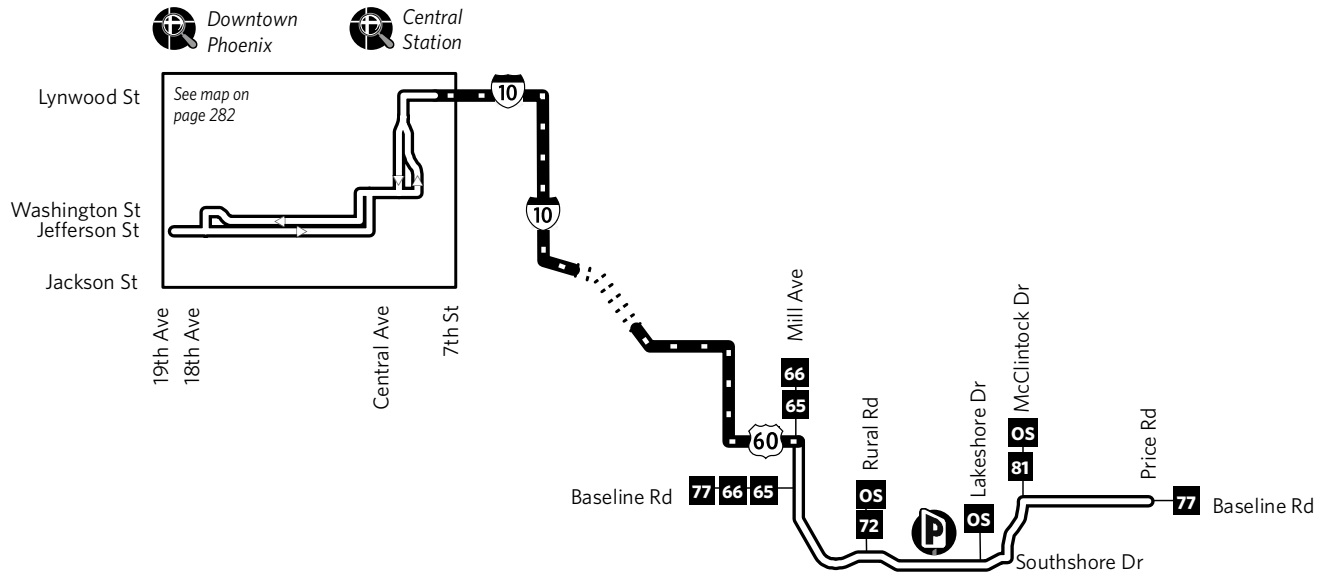

# Route 521 — Tempe Express

**P** **Park-and-Ride**  
 Grace Community Church, NW corner of Southern Ave and Dorsey Ln  
*Iglesia Comunitaria Grace, esquina noroeste de Southern Ave y Dorsey Ln*

See fold-out map for routes serving this area.  
 Vea el mapa desplegable para las rutas que sirven esta área.

## Monday-Friday AM Inbound Lunes a Viernes, de llegada por la mañana

PRICE RD & BASELINE RD	MCCLEINTOCK DR & BASELINE RD	SOUTHSHORE DR & LAKESHORE DR	MILL AVE & BASELINE RD	CENTRAL AVE & VAN BUREN ST	17TH AVE & JEFFERSON ST
5:59	6:03	6:08	6:16	* 6:40	* 6:50
6:27	6:31	6:36	6:44	* 7:10	* 7:20
6:42	6:46	6:51	6:59	* 7:25	* 7:35
6:57	7:01	7:06	7:14	* 7:40	* 7:50

## Monday-Friday PM Outbound Lunes a Viernes, de salida por la tarde

18TH AVE & JEFFERSON ST	CENTRAL AVE & VAN BUREN ST	MILL AVE & BASELINE RD	SOUTHSHORE DR & LAKESHORE DR	MCCLEINTOCK DR & BASELINE RD	PRICE RD & BASELINE RD
4:10	4:20	* 5:00	* 5:08	* 5:14	* 5:18
4:35	4:45	* 5:25	* 5:33	* 5:39	* 5:43
4:50	5:00	* 5:40	* 5:48	* 5:54	* 5:58
5:10	5:20	* 6:00	* 6:08	* 6:14	* 6:18