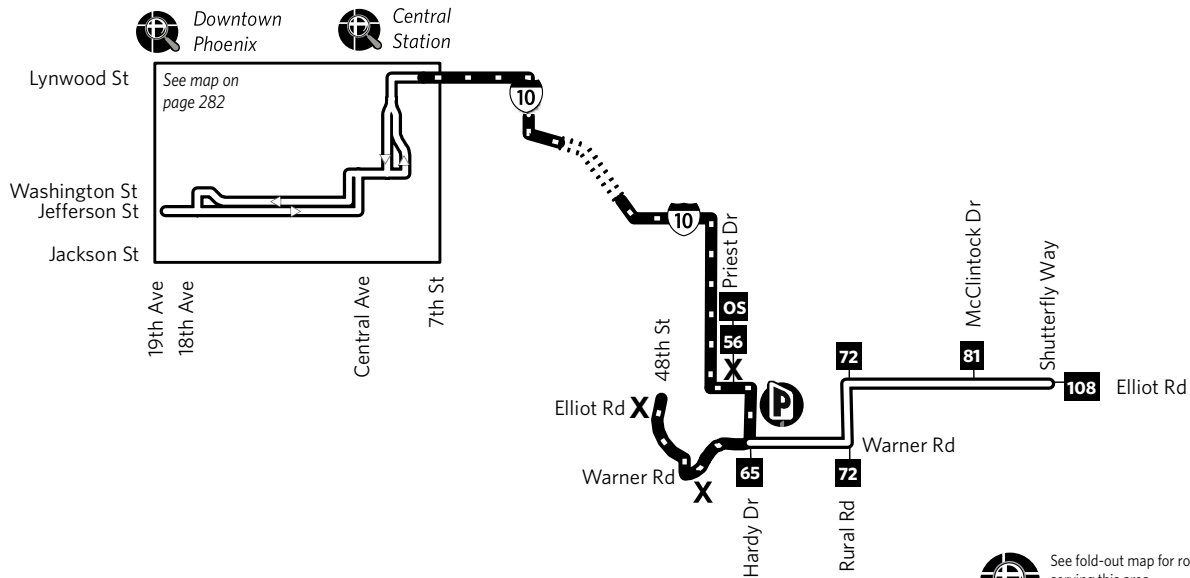

Route 522 — Tempe Express

Park-and-Ride

Tempe Sports Complex, NE corner of Warner Rd and Hardy Dr

Tempe Sports Complex, esquina noreste de Warner Rd y Hardy Dr

Indicates an "exception stop," a bus stop along a nonstop express route at which passengers may board or deboard.

NOTICE:

Passengers may board or deboard anywhere along Warner Rd, between Hardy Dr and Rural Rd.

AVISO:

Los pasajeros pueden abordar o desaboardar en cualquier lugar a lo largo de Warner Rd, entre Hardy Dr y Rural Rd.

Monday-Friday AM Inbound

Lunes a Viernes, de llegada por la mañana

SHUTTERLY WAY & ELLIOT RD	WARNER RD & RURAL RD	ELLIOT RD & 48TH ST	TEMPE SPORTS COMPLEX	PRIEST DR & ELLIOT RD	CENTRAL AVE & VAN BUREN ST	17TH AVE & JEFFERSON ST
6:01	6:08		6:13	6:17	*6:40	*6:50
		6:33	6:43	6:47	*7:10	*7:20
		6:45	6:55	6:59	*7:24	*7:34
6:57	7:04		7:09	7:13	*7:40	*7:50

Monday-Friday PM Outbound

Lunes a Viernes, de salida por la tarde

18TH AVE & JEFFERSON ST	CENTRAL AVE & VAN BUREN ST	PRIEST DR & ELLIOT RD	TEMPE SPORTS COMPLEX	ELLIOT RD & 48TH ST	WARNER RD & RURAL RD	SHUTTERLY WAY & ELLIOT RD
4:10	4:20	* 5:03	* 5:08		* 5:14	5:22
4:35	4:45	* 5:28	* 5:33	* 5:45		
4:50	5:00	* 5:43	* 5:48	* 6:00		
5:13	5:23	* 6:06	* 6:11		* 6:17	6:25