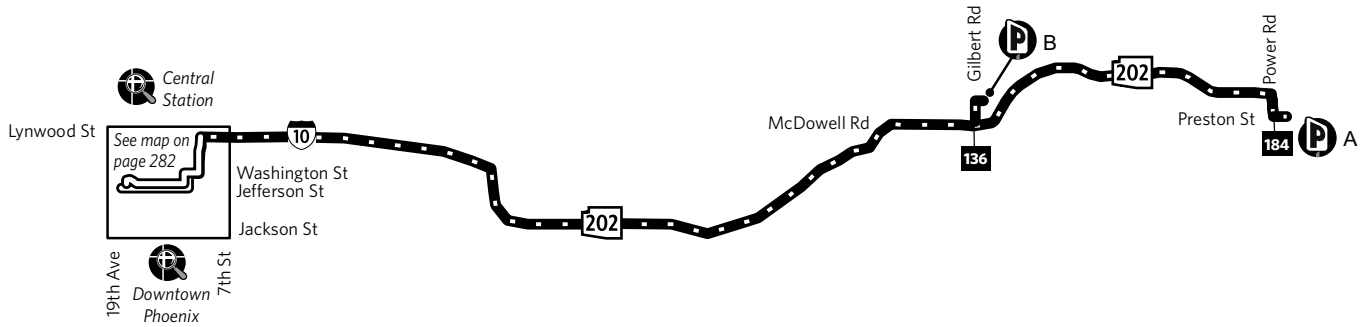

Route 535 — Northeast Mesa Express

Park-and-Ride

- A Power Rd Park-and-Ride, SE corner of Power Rd and Preston St
- B Gilbert Rd and McDowell Rd Park-and-Ride, NE corner of McDowell Rd and Gilbert Rd

A Estacionamiento Park-and-Ride de Power Rd, esquina sureste de Power Rd y Preston St
 B Estacionamiento Park and Ride de Gilbert Rd y McDowell Rd, esquina noreste de McDowell Rd y Gilbert Rd

See fold-out map for routes serving this area.
 Vea el mapa desplegable para las rutas que sirven esta área.

Monday-Friday AM Inbound

Lunes a Viernes, de llegada por la mañana

POWER RD PARK-AND-RIDE	GILBERT/MCDOWELL PARK-AND-RIDE	CENTRAL AVE & VAN BUREN ST	17TH AVE & JEFFERSON ST
5:45	6:00	* 6:35	* 6:42
6:20	6:35	* 7:10	* 7:17
6:35	6:50	* 7:25	* 7:32
6:50	7:05	* 7:40	* 7:47
7:20	7:35	* 8:10	* 8:17

Monday-Friday PM Outbound

Lunes a Viernes, de salida por la tarde

18TH AVE & JEFFERSON ST	CENTRAL AVE & VAN BUREN ST	GILBERT/MCDOWELL PARK-AND-RIDE	POWER RD PARK-AND-RIDE
3:44	3:54	* 4:24	* 4:34
4:15	4:25	* 4:56	* 5:06
4:32	4:42	* 5:19	* 5:29
4:48	4:58	* 5:38	* 5:48
5:20	5:30	* 6:10	* 6:20

* These time points are estimated and should not be used to coordinate transfers. Estos horarios de paradas son estimaciones sobre las horas de llegada y no deben usarse para coordinar los transbordos.