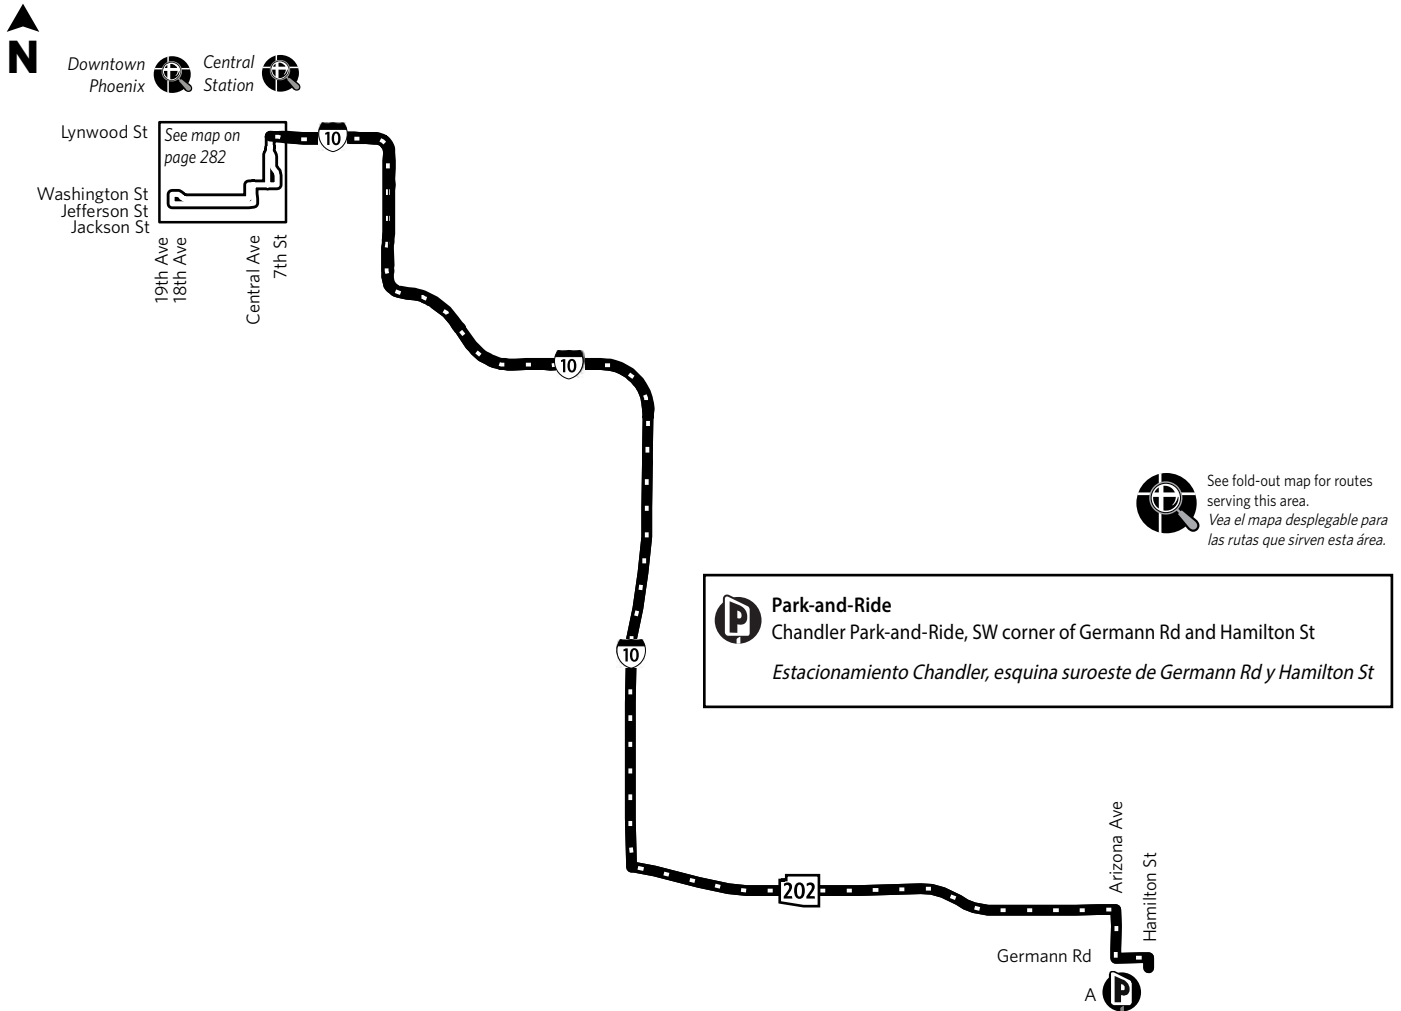

# Route 542 — Chandler Express

## Monday-Friday AM Inbound Lunes a Viernes, de llegada por la mañana

CHANDLER PARK-AND-RIDE	CENTRAL AVE & VAN BUREN ST	17TH AVE & JEFFERSON ST
5:55	* 6:38	* 6:45
6:10	* 6:53	* 7:00
6:25	* 7:08	* 7:15
6:40	* 7:23	* 7:30
6:55	* 7:38	* 7:45
7:10	* 7:53	* 8:00
7:25	* 8:08	* 8:15

## Monday-Friday PM Outbound Lunes a Viernes, de salida por la tarde

18TH AVE & JEFFERSON ST	CENTRAL AVE & VAN BUREN ST	CHANDLER PARK-AND-RIDE
3:35	3:45	* 4:41
3:58	4:08	* 5:06
4:18	4:28	* 5:28
4:30	4:40	* 5:40
4:45	4:55	* 5:55
5:00	5:10	* 6:10
5:19	5:29	* 6:29

\* These time points are estimated and should not be used to coordinate transfers. *Estos horarios de paradas son estimaciones sobre las horas de llegada y no deben usarse para coordinar los transbordos.*