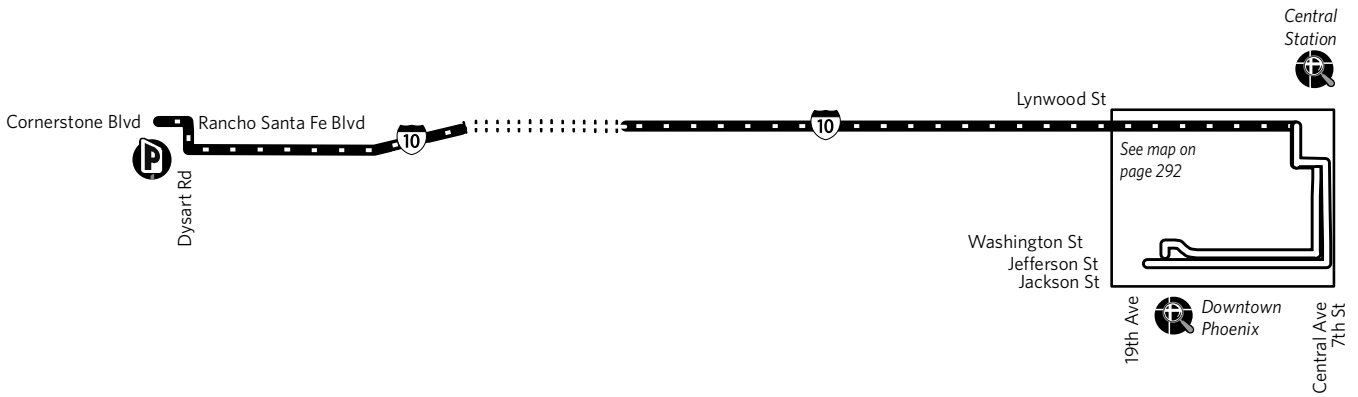

Route 562 — Goodyear Express

P **Park-and-Ride**
 Goodyear Park-and-Ride located on the south side of Cornerstone Blvd, just west of Dysart Rd

El sitio de estacionamiento Park-and-Ride de Goodyear está ubicado en el lado sur de Cornerstone Blvd, justo al oeste de Dysart Rd

See fold-out map for routes serving this area.
 Vea el mapa desplegable para las rutas que sirven esta área.

Monday-Friday AM Inbound Lunes a Viernes, de llegada por la mañana

GOODYEAR PARK-AND-RIDE	1ST AVE & VAN BUREN ST	17TH AVE & JEFFERSON ST
5:52	* 6:38	* 6:48
6:11	* 7:00	* 7:10
6:30	* 7:20	* 7:30
6:58	* 7:48	* 7:58

Monday-Friday PM Outbound Lunes a Viernes, de salida por la tarde

18TH AVE & JEFFERSON ST	CENTRAL AVE & VAN BUREN ST	GOODYEAR PARK-AND-RIDE
4:08	4:18	* 4:58
4:19	4:29	* 5:09
4:49	4:59	* 5:39
5:18	5:28	* 6:08