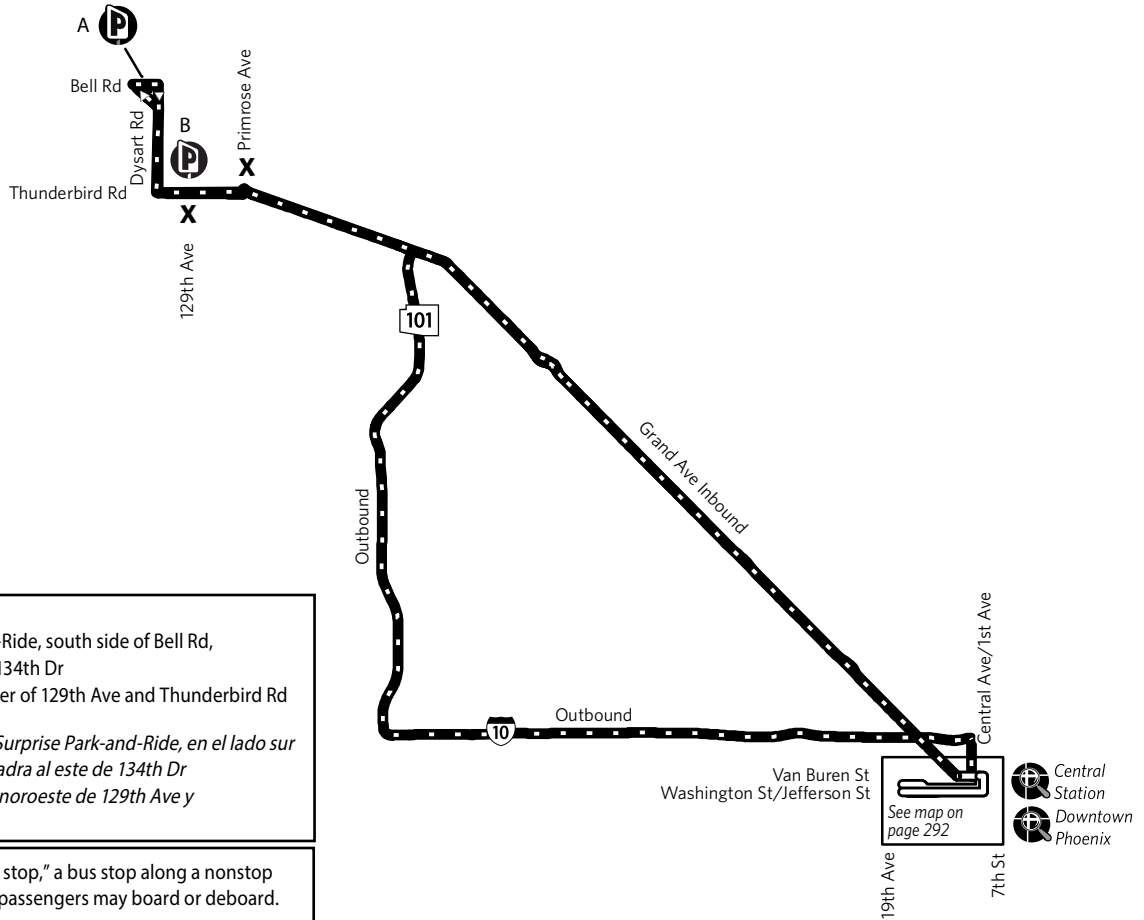

Route 571 — Surprise Express

P **Park-and-Ride**
A Surprise Park-and-Ride, south side of Bell Rd, one block east of 134th Dr
B Walmart, NW corner of 129th Ave and Thunderbird Rd

A Estacionamiento Surprise Park-and-Ride, en el lado sur de Bell Rd, una cuadra al este de 134th Dr
B Walmart, esquina noroeste de 129th Ave y Thunderbird Rd

X Indicates an "exception stop," a bus stop along a nonstop express route at which passengers may board or deboard.

Indica una "parada de excepción," una parada de autobús en una ruta exprés sin paradas en la que los pasajeros pueden subir o bajar.

See fold-out map for routes serving this area.
 Vea el mapa desplegable para las rutas que sirven esta área.

Monday-Friday AM Inbound Lunes a Viernes, de llegada por la mañana

SURPRISE PARK-AND-RIDE	129TH AVE & THUNDERBIRD RD	1ST AVE & VAN BUREN ST	ADAMS ST & 18TH AVE
5:30	5:40	* 6:44	* 6:53
5:50	6:00	* 7:04	* 7:13
6:15	6:25	* 7:29	* 7:38
6:30	6:40	* 7:44	* 7:53

Monday-Friday PM Outbound Lunes a Viernes, de salida por la tarde

18TH AVE & JEFFERSON ST	CENTRAL STATION	129TH AVE & THUNDERBIRD RD	SURPRISE PARK-AND-RIDE
4:08	4:18	* 5:25	* 5:35
4:38	4:48	* 5:55	* 6:05
5:09	5:19	* 6:26	* 6:36
5:26	5:36	* 6:43	* 6:53