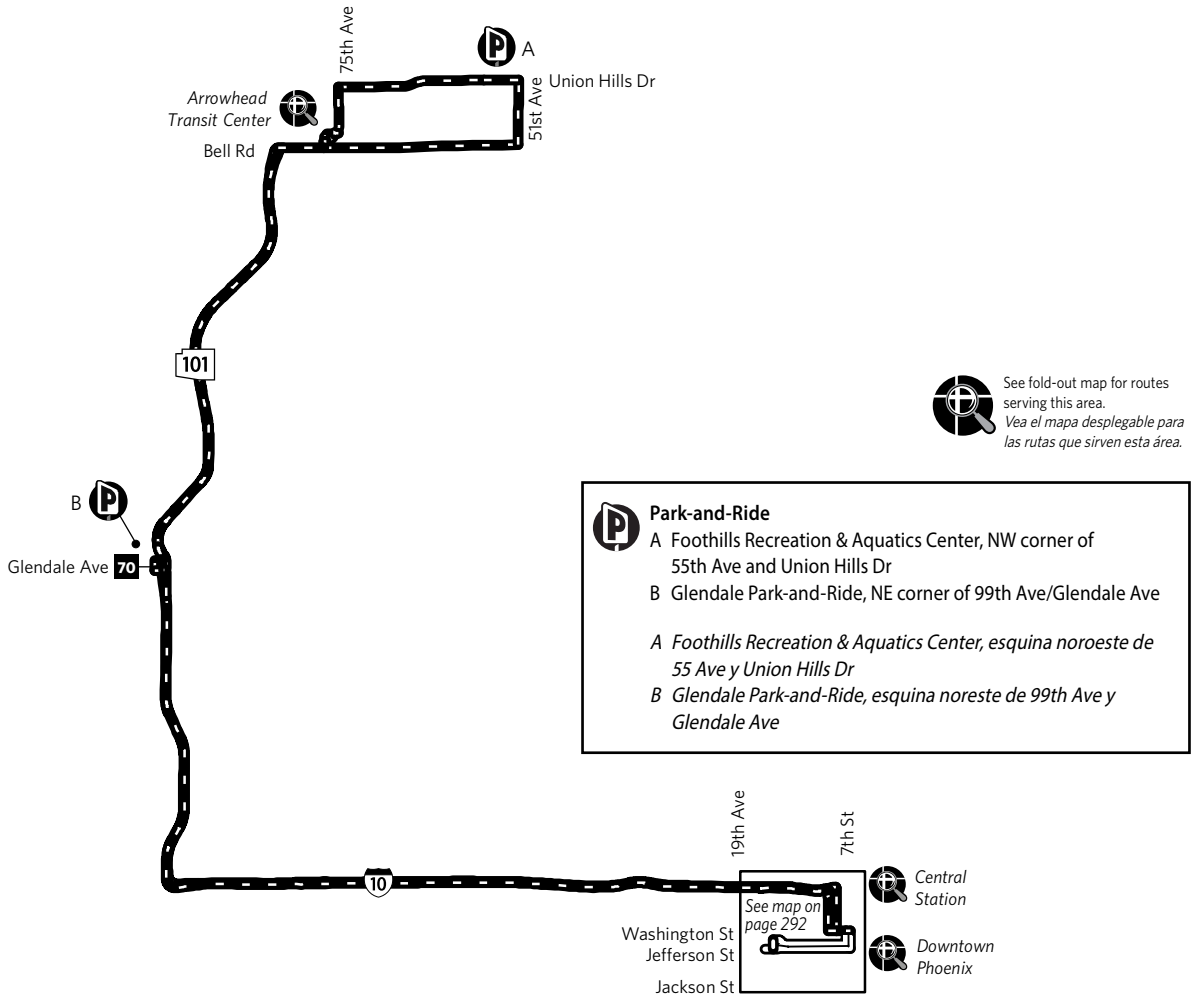

Route 573 — Northwest Valley Express

Monday-Friday AM Inbound

Lunes a Viernes, de llegada por la mañana

FOOTHILLS RECREATION & AQUATICS CENTER	ARROWHEAD TC	GLENDALE PARK-AND-RIDE	1ST AVE & VAN BUREN ST	17TH AVE & JEFFERSON ST
5:04	5:14	5:31	* 6:11	* 6:18
5:30	5:44	6:03	* 6:43	* 6:50
6:04	6:18	6:37	* 7:17	* 7:24
6:34	6:48	7:07	* 7:47	* 7:54

Monday-Friday PM Outbound

Lunes a Viernes, de salida por la tarde

18TH AVE & JEFFERSON ST	CENTRAL STATION	GLENDALE PARK-AND-RIDE	ARROWHEAD TC	FOOTHILLS RECREATION & AQUATICS CENTER
4:09	4:19	* 4:59	* 5:16	* 5:27
4:39	4:49	* 5:29	* 5:46	* 5:57
5:14	5:24	* 6:04	* 6:21	* 6:32
5:38	5:48	* 6:28	* 6:45	* 6:56

* These time points are estimated and should not be used to coordinate transfers. Estos horarios de paradas son estimaciones sobre las horas de llegada y no deben usarse para coordinar los transbordos.