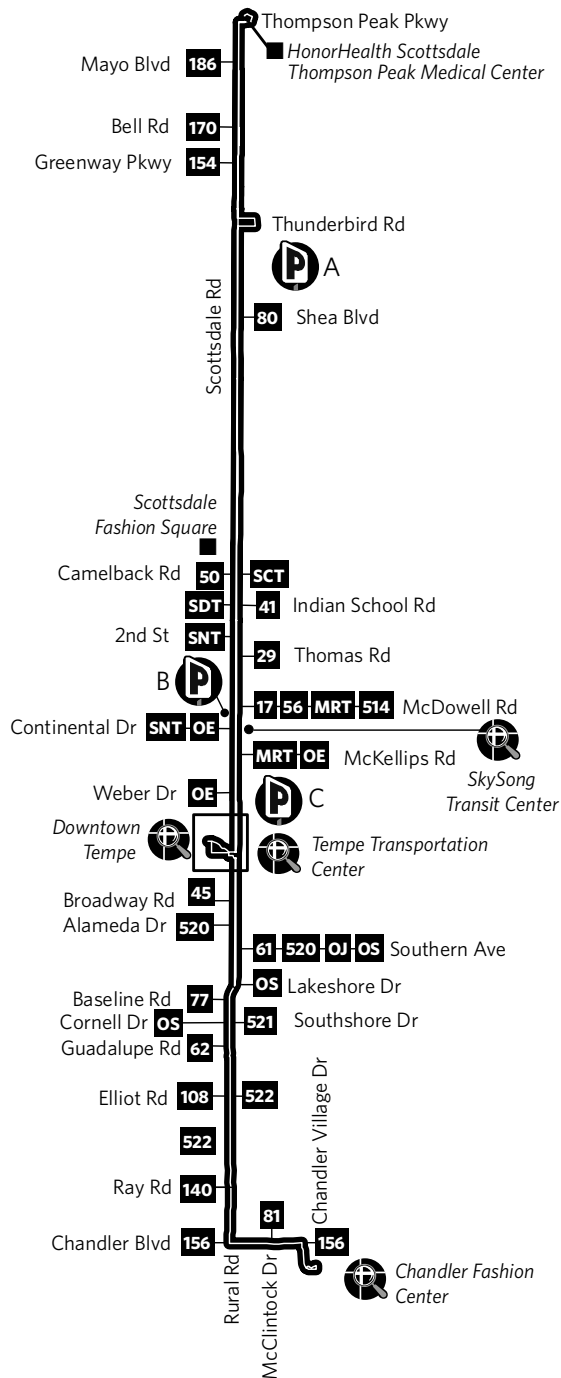

# Route 72 — Scottsdale/Rural

See fold-out map for routes serving this area.  
 Vea el mapa desplegable para las rutas que sirven esta área.

## Park-and-Ride

- A Scottsdale Park-and-Ride, SE corner of Thunderbird Rd and Scottsdale Rd
- B Papago Plaza, SW corner of McDowell Rd and Scottsdale Rd
- C Shopping center, SE corner of McKellips Rd and Scottsdale Rd

A Estacionamiento Park-and-Ride, esquina sureste de Thunderbird Rd y Scottsdale Rd

B Papago Plaza, esquina suroeste de McDowell Rd y Scottsdale Rd

C Centro comercial, esquina sureste de McKellips Rd y Scottsdale Rd