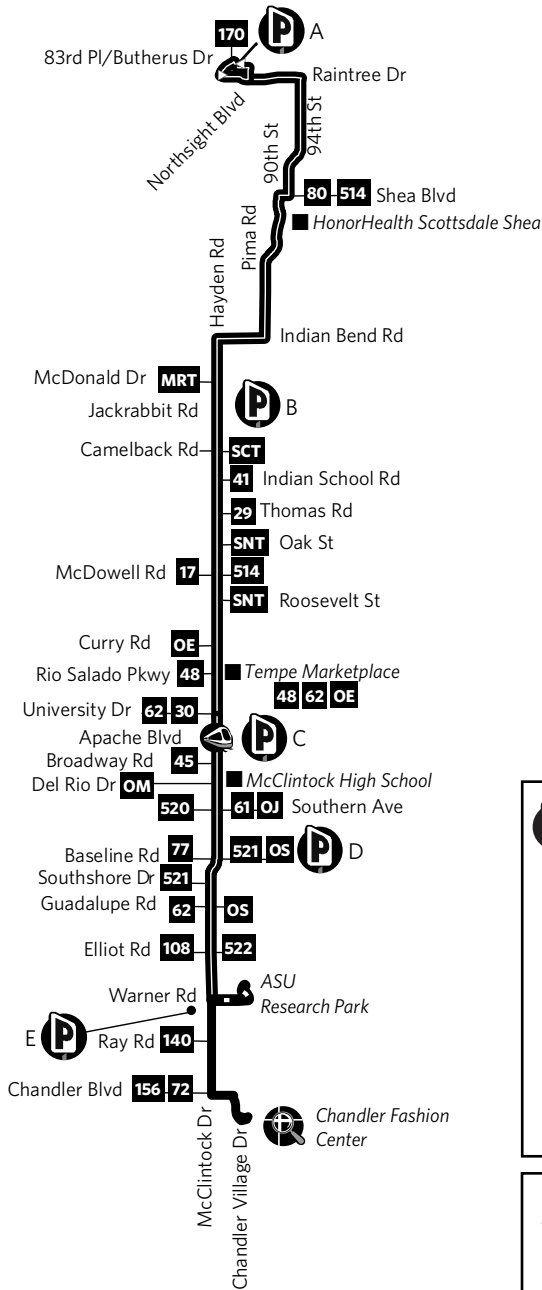

# Route 81 — Hayden/McClintock

See fold-out map for routes serving this area.  
Vea el mapa desplegable para las rutas que sirven esta área.

## Park-and-Ride

- A Costco, NE corner of 83rd Pl and Butherus Dr
- B Chaparral Park, NE corner of Jackrabbit Rd and Hayden Rd
- C McClintock Dr/Apache Blvd, SE corner
- D Target Shopping Center, NE corner of Baseline Rd and McClintock Dr
- E Cobblestone Village, SW corner of McClintock Dr and Warner Rd

- A Costco, esquina noreste de 83rd Pl y Butherus Dr
- B Parque Chaparral, esquina noreste de Jackrabbit Rd y Hayden Rd
- C McClintock Dr/Apache Blvd, esquina sureste
- D Centro comercial Target, esquina noreste de Baseline Rd y McClintock Dr
- E Cobblestone Village, esquina suroeste de McClintock Dr y Warner Rd