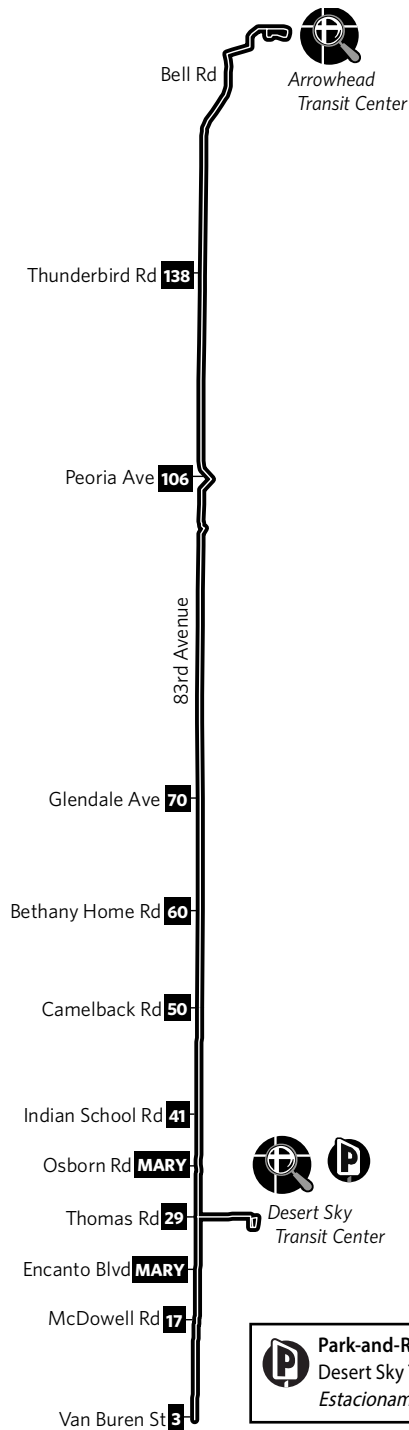

Route 83 — 83rd Avenue

 See fold-out map for routes serving this area.
Vea el mapa desplegable para las rutas que sirven esta área.

 **Park-and-Ride**
Desert Sky Transit Center, SE corner of Thomas Rd and 79th Ave
Estacionamiento Desert Sky, esquina sureste de Thomas Rd y 79th Ave