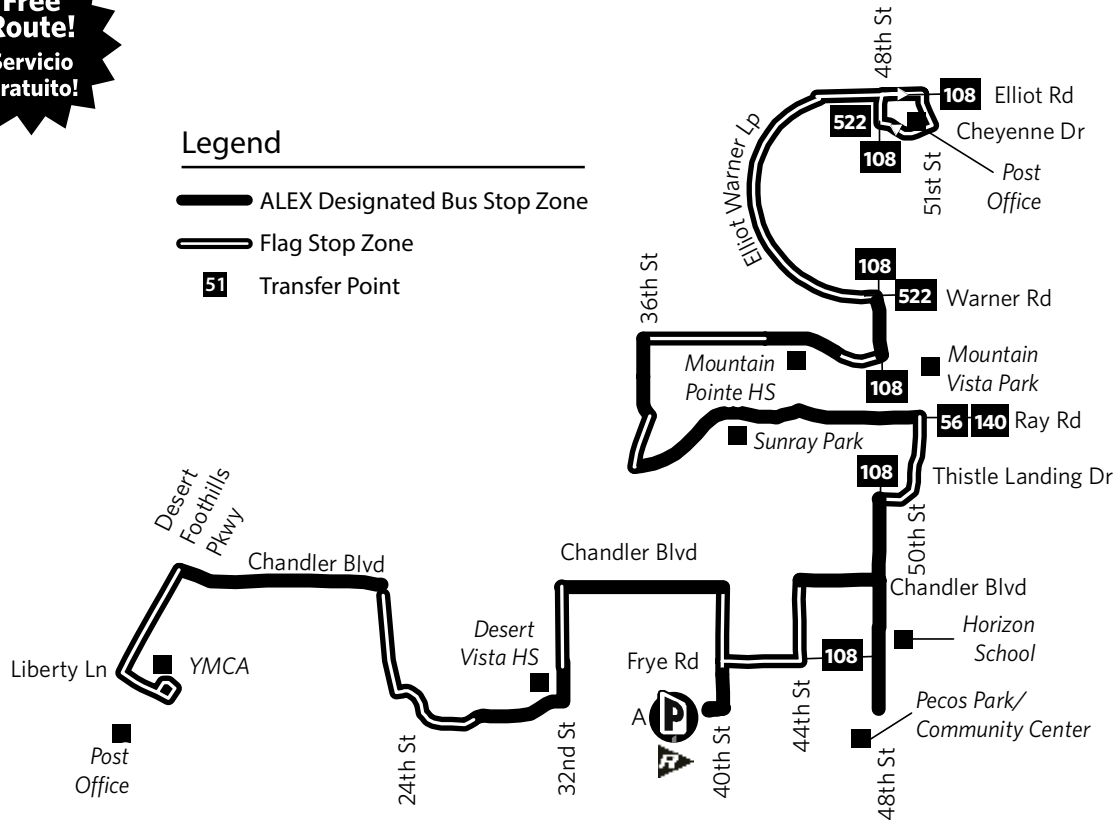

Phoenix Neighborhood Circulator ALEX

Legend

-  ALEX Designated Bus Stop Zone
-  Flag Stop Zone
-  51 Transfer Point

ALEX is a free neighborhood circulator service provided by Phoenix Public Transit that follows a 20-mile route through Ahwatukee Foothills. Mini-buses travel in both directions every hour. On major streets, please wait at designated bus stops. On neighborhood streets, flag down the mini-bus to have it stop for you. Please see the map for more information.

ALEX es un servicio gratuito de transporte para los vecindarios ofrecido por el Phoenix Public Transit, el cual sigue una ruta de 20 millas a través de Ahwatukee Foothills. Cada hora, los minibuses recorren en ambas direcciones. Para abordar el minibús, espere en paradas designadas si se encuentra en calles principales. Hágales señas al conductor si se encuentra en calles residenciales. Para más información, por favor vea el mapa.

Park-and-Ride
40th St/Pecos Park-and-Ride

Estacionamiento 40th St/Pecos Park-and-Ride

Phoenix Neighborhood Circulator ALEX

Monday-Friday Eastbound Lunes a Viernes, Rumbo al este

CHANDLER BLVD & DESERT FOOTHILLS PKWY	32ND ST & LIBERTY LN	40TH ST/PECOS RD PARK-AND-RIDE	48TH ST & CHANDLER BLVD	PECOS PARK	48TH ST & RAY RD	44TH ST & KNOX RD	51ST ST & ELLIOT RD
5:50	6:00	6:08	6:14	6:17	6:24	6:34	6:43
6:50	7:00	7:11	7:19	7:22	7:29	7:39	7:48
7:50	8:00	8:11	8:19	8:22	8:29	8:39	8:48
8:50	9:00		9:11	9:14	9:21	9:31	9:40
9:50	10:00		10:11	10:14	10:21	10:31	10:40
10:50	11:00		11:11	11:14	11:21	11:31	11:40
11:50	12:00		12:11	12:14	12:21	12:31	12:40
12:50	1:00		1:11	1:14	1:21	1:31	1:40
1:50	2:00		2:11	2:14	2:21	2:31	2:40
2:50	3:00		3:11	3:14	3:21	3:31	3:40
3:50	4:00	4:08	4:14	4:17	4:24	4:34	4:43
4:50	5:00	5:08	5:14	5:17	5:24	5:34	5:43
5:50	6:00	6:08	6:14	6:17	6:24	6:34	6:43