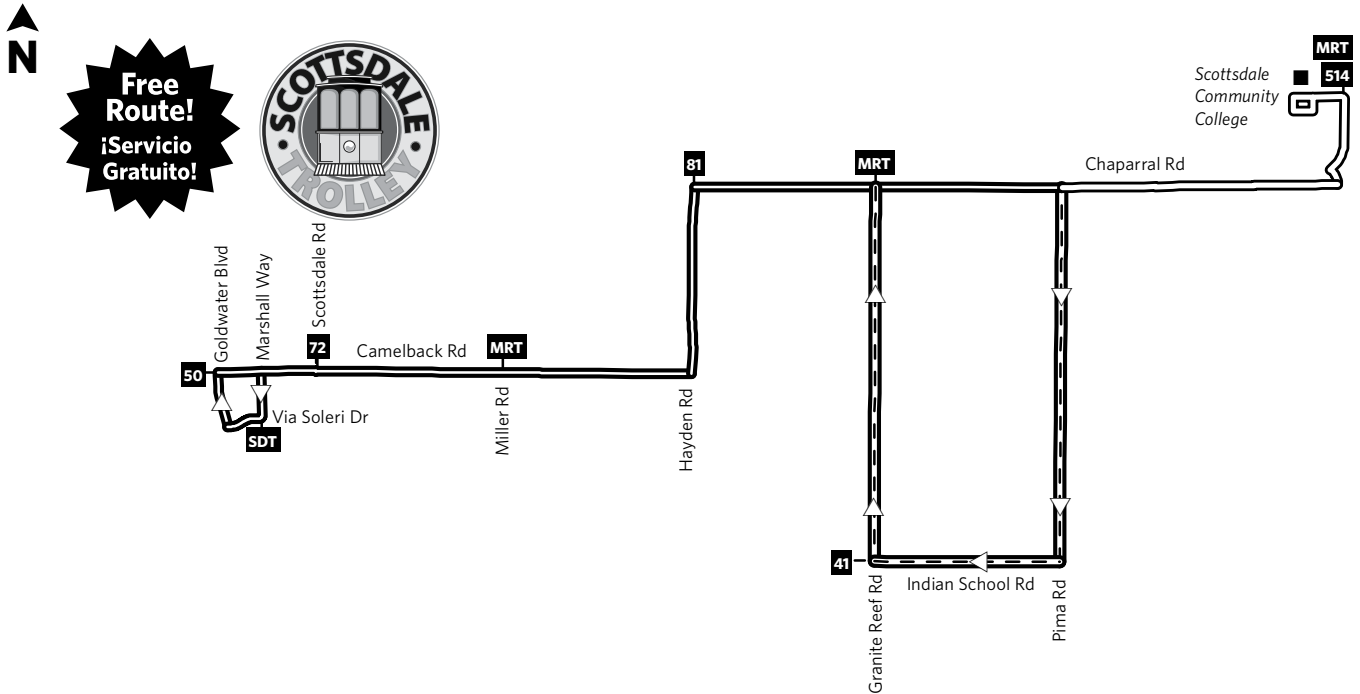

# Scottsdale Camelback Trolley

**NOTICE:**

**Monday-Friday:** every 15 minutes from 6 a.m to 10 p.m from Scottsdale Rd. and Camelback Rd. to Scottsdale Community College (except New Year's Day, Memorial Day, July 4th, Labor Day, Thanksgiving and Christmas).

**Saturday-Sunday:** every 30 minutes from 7 a.m to 9 p.m from Scottsdale Rd. and Camelback Rd. to Pima Rd. and Chaparral (except New Year's Day, Memorial Day, July 4th, Labor Day, Thanksgiving and Christmas).

**AVISO:**

**Lunes-viernes:** cada 15 minutos desde las 6 a.m. a 10 p.m. entre Scottsdale Rd. y Camelback Rd. hacia el colegio comunitario de Scottsdale (excepto las fechas de Año Nuevo, el Día de Conmemoración de los Caídos, el 4 de Julio, el Día de Trabajo, el Día de Acción de Gracias y Navidad)

**Sábado-domingo:** cada 30 minutos desde las 7 a.m. a 9 p.m. entre Scottsdale Rd. y Camelback Rd a Pima Rd. y Chaparral (excepto las fechas de Año Nuevo, el Día de Conmemoración de los Caídos, el 4 de Julio, el Día de Trabajo, el Día de Acción de Gracias y Navidad)