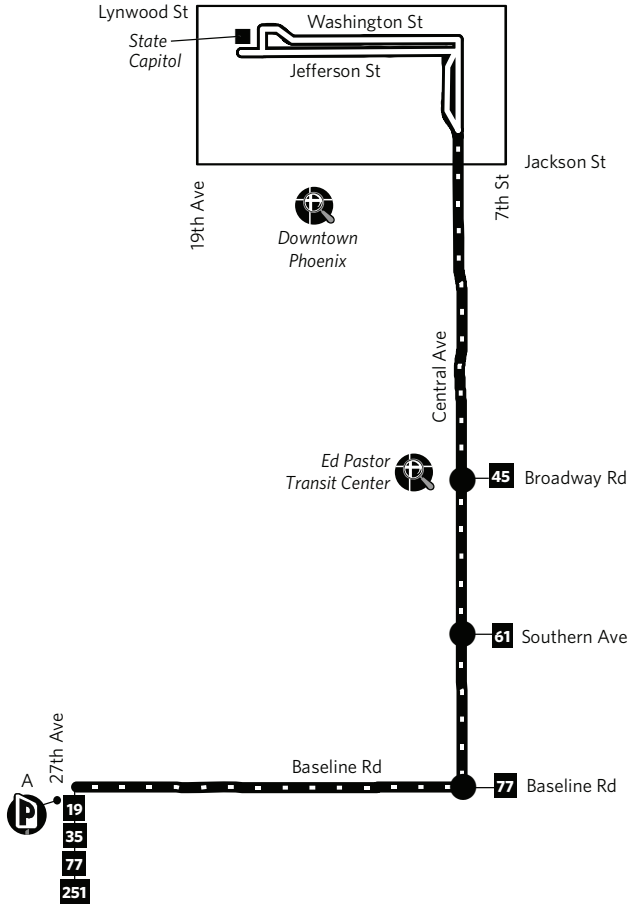

# Central South Mountain West RAPID

See fold-out map for routes serving this area.  
 Vea el mapa desplegable para las rutas que sirven esta área.

**P** **Park-and-Ride**  
 27th Ave/Baseline Park-and-Ride, SW corner of 27th Ave and Baseline Rd  
*Estacionamiento de 27th Ave/Baseline Rd, esquina suroeste de 27th Ave y Baseline Rd*

**NOTICE:**  
 Central South Mountain West RAPID only stops on Central Ave at Baseline, Southern and Broadway intersections in addition to downtown Phoenix RAPID stops.

**AVISO:**  
 Central South Mountain West RAPID para únicamente en los cruces de Baseline, Southern y Broadway además de las paradas de RAPID en el centro de Phoenix.

## Monday-Friday AM Inbound Lunes a Viernes, de llegada por la mañana

27TH AVE/BASELINE PARK-AND-RIDE	CENTRAL AVE & BROADWAY RD	1ST AVE & WASHINGTON ST	17TH AVE & JEFFERSON ST
6:05	6:17	*6:25	*6:31
6:30	6:42	*6:50	*6:56
6:55	7:07	*7:15	*7:21
7:20	7:32	*7:40	*7:46
7:50	8:02	*8:10	*8:16

## Monday-Friday PM Outbound Lunes a Viernes, de salida por la tarde

18TH AVE & JEFFERSON ST	1ST AVE & JEFFERSON ST	CENTRAL AVE & BROADWAY RD	27TH AVE/BASELINE PARK-AND-RIDE
<b>3:45</b>	<b>3:52</b>	<b>*3:59</b>	<b>*4:11</b>
<b>4:05</b>	<b>4:12</b>	<b>*4:19</b>	<b>*4:31</b>
<b>4:35</b>	<b>4:42</b>	<b>*4:49</b>	<b>*5:01</b>
<b>5:05</b>	<b>5:12</b>	<b>*5:19</b>	<b>*5:31</b>
<b>5:35</b>	<b>5:42</b>	<b>*5:49</b>	<b>*6:01</b>