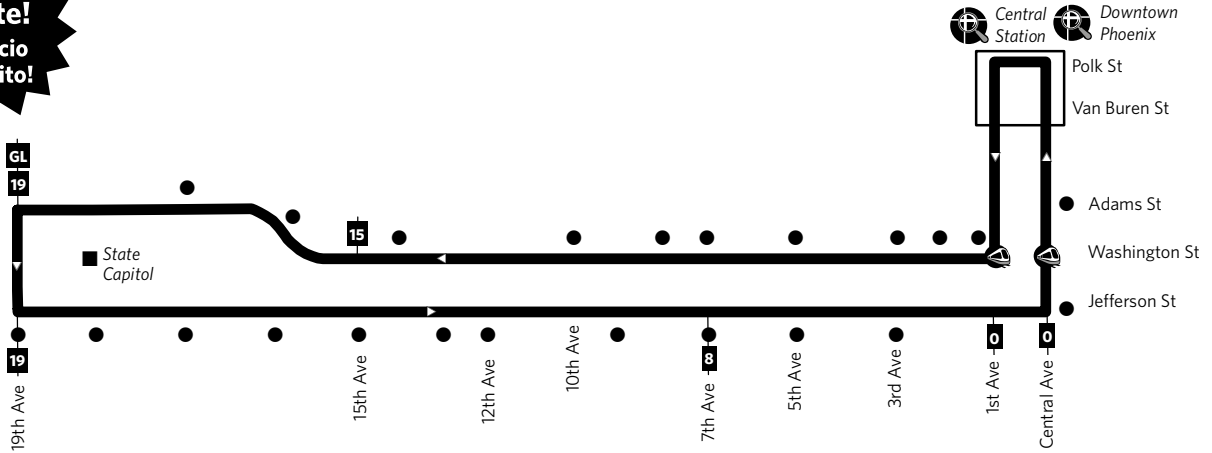

Phoenix Business Circulator DASH (Gov. Loop)

Free Route!
iServicio Gratuito!

See fold-out map for routes serving this area.
Vea el mapa desplegable para las rutas que sirven esta área.

APPROXIMATE FREQUENCY:
6:30 a.m. - 6:30 p.m. every 12 minutes
FRECUENCIA APROXIMADA:
6:30 a.m. - 6:30 p.m. cada 12 minutos

Monday-Friday Counterclockwise—Lunes a Viernes, en sentido contrario a las agujas del reloj

CENTRAL STATION		19TH AVE & JEFFERSON ST	CENTRAL STATION
6:35		6:46	6:57
6:47		6:58	7:11
6:59		7:12	7:25
7:11		7:24	7:37
7:23		7:36	7:49
7:35		7:48	8:01
7:47		8:00	8:13
7:59		8:12	8:25
8:11		8:24	8:37
8:23		8:36	8:49
8:35		8:48	9:01
8:47		9:00	9:13
8:59		9:12	9:25
9:11		9:24	9:36
9:23		9:35	9:46

Phoenix Business Circulator DASH (Gov. Loop)

Monday-Friday Counterclockwise—*Lunes a Viernes, en sentido contrario a las agujas del reloj*

CENTRAL STATION	19TH AVE & JEFFERSON ST	CENTRAL STATION
9:35	9:46	9:57
9:47	9:58	10:09
9:59	10:10	10:21
10:11	10:22	10:33
10:23	10:34	10:45
10:35	10:46	10:57
10:47	10:58	11:11
10:59	11:13	11:27
11:11	11:25	11:39
11:23	11:37	11:51
11:35	11:49	12:03
11:47	12:01	12:15
11:59	12:13	12:27
12:11	12:25	12:39
12:23	12:37	12:51
12:35	12:49	1:03
12:47	1:01	1:15
12:59	1:13	1:27
1:11	1:25	1:39
1:23	1:37	1:51
1:35	1:49	2:03
1:47	2:01	2:15
1:59	2:13	2:27
2:11	2:25	2:39
2:23	2:37	2:51
2:35	2:49	3:03
2:47	3:01	3:15
2:59	3:13	3:27
3:11	3:25	3:39
3:23	3:37	3:51
3:35	3:49	4:03
3:47	4:01	4:15
3:59	4:13	4:27
4:11	4:25	4:39
4:23	4:37	4:51
4:35	4:49	5:03
4:47	5:01	5:15
4:59	5:13	5:27
5:11	5:25	5:39
5:23	5:37	5:51
5:35	5:49	6:02
5:47	6:01	6:12
5:59	6:10	6:21
6:11	6:22	6:33