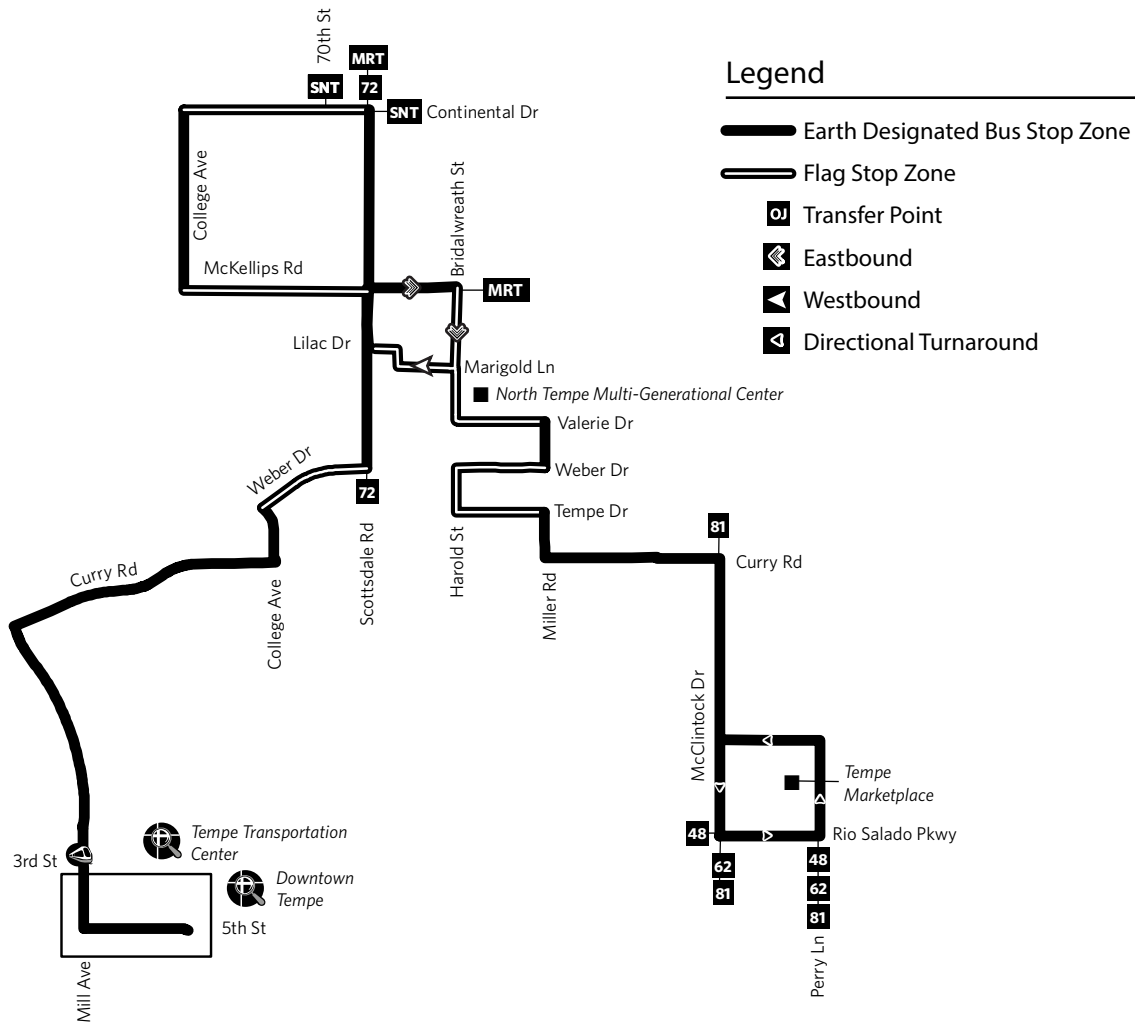

## Legend

- Earth Designated Bus Stop Zone
- Flag Stop Zone
- Transfer Point
- Eastbound
- Westbound
- Directional Turnaround

See fold-out map for routes serving this area.  
*Vea el mapa desplegable para las rutas que sirven esta área.*

## Monday-Friday Eastbound Lunes a Viernes, Rumbo al este

TEMPE TC	COLLEGE AVE & CURRY RD	CONTINENTAL DR & SCOTTSDALE RD	NORTH TEMPE MULTI-GEN CENTER	TEMPE MARKETPLACE
5:57	6:03	6:14	6:18	6:30
6:12	6:18	6:29	6:33	6:45
6:27	6:33	6:44	6:48	7:00
Service continues every 15 minutes until the times listed below. <i>El servicio continúa cada 15 minutos hasta las horas indicadas abajo.</i>				
<b>8:57</b>	<b>9:03</b>	<b>9:14</b>	<b>9:18</b>	<b>9:30</b>
<b>9:27</b>	<b>9:33</b>	<b>9:44</b>	<b>9:48</b>	<b>10:00</b>
<b>9:57</b>	<b>10:03</b>	<b>10:14</b>	<b>10:18</b>	<b>10:30</b>
<b>10:27</b>	<b>10:33</b>	<b>10:44</b>	<b>10:48</b>	<b>11:00</b>
<b>10:57</b>	<b>11:03</b>	<b>11:14</b>	<b>11:18</b>	<b>11:30</b>

## Sunday Westbound Domingo, Rumbo al oeste

TEMPE MARKETPLACE	NORTH TEMPE MULTI-GEN CENTER	CONTINENTAL DR & SCOTTSDALE RD	COLLEGE AVE & CURRY RD	TEMPE TC
7:55	8:04	8:08	8:18	8:27
8:25	8:34	8:38	8:48	8:57
8:55	9:04	9:08	9:18	9:27
Service continues every 30 minutes until the times listed below. <i>El servicio continúa cada 30 minutos hasta las horas indicadas abajo.</i>				
<b>6:55</b>	<b>7:04</b>	<b>7:08</b>	<b>7:18</b>	<b>7:27</b>