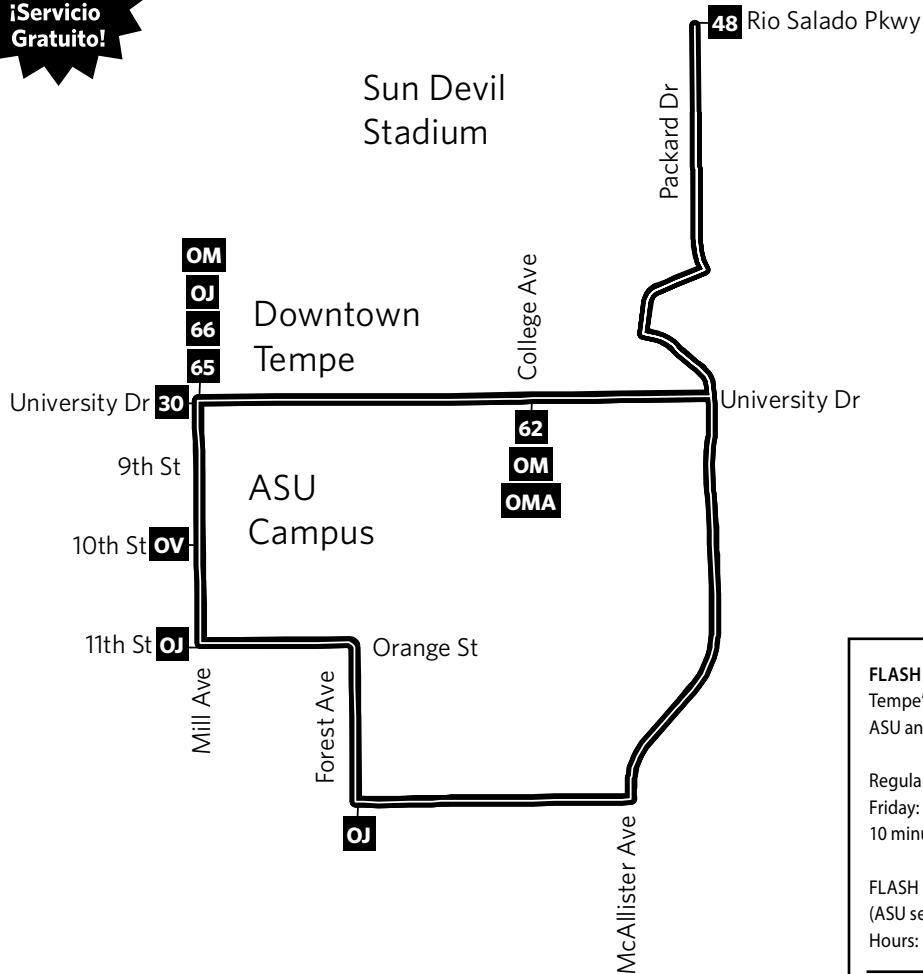

Tempe FLASH

FLASH
 Tempe's free local area shuttle service connecting ASU and downtown Tempe on weekdays.

Regular Hours: Monday-Thursday: 7 a.m. to 1 a.m.,
 Friday: 7 a.m. to 10 p.m. approximately every 10 minutes.

FLASH Limited Service
 (ASU semester breaks)
 Hours: Monday-Friday: 7 a.m. to 6 p.m. every 15 minutes

FLASH
 El servicio gratuito de enlace local de Tempe conectando el centro de Tempe y Arizona State University circula entre semana.

Tempe FLASH • Monday-Friday Clockwise Lunes a Viernes, en el sentido de las agujas del reloj

SUN DEVIL STADIUM	SUN DEVIL STADIUM
6:45	7:09
6:55	7:19
7:05	7:29
Service continues every 10 minutes until the times listed below. El servicio continúa cada 10 minutos hasta las horas indicadas abajo.	
5:55	6:19
6:10	6:34
6:25	6:49
Service continues every 15 minutes until the times listed below. El servicio continúa cada 15 minutos hasta las horas indicadas abajo.	
9:40	10:04
M 9:55	10:19
M 10:10	10:34
M 10:25	10:49
M 10:40	11:04
M 10:55	11:19
M 11:10	11:34
M 11:25	11:49
M 11:40	12:04
M 11:55	12:19
M 12:10	12:34
M 12:25	12:49
M 12:40	1:04
M 12:55	1:19

Tempe FLASH • Monday-Friday Counterclockwise Lunes a Viernes, en sentido contrario a las agujas del reloj

SUN DEVIL STADIUM	SUN DEVIL STADIUM
6:50	7:14
7:00	7:24
7:10	7:34
Service continues every 10 minutes until the times listed below. El servicio continúa cada 10 minutos hasta las horas indicadas abajo.	
6:02	6:26
6:17	6:41
6:32	6:56
Service continues every 15 minutes until the times listed below. El servicio continúa cada 15 minutos hasta las horas indicadas abajo.	
9:47	10:11