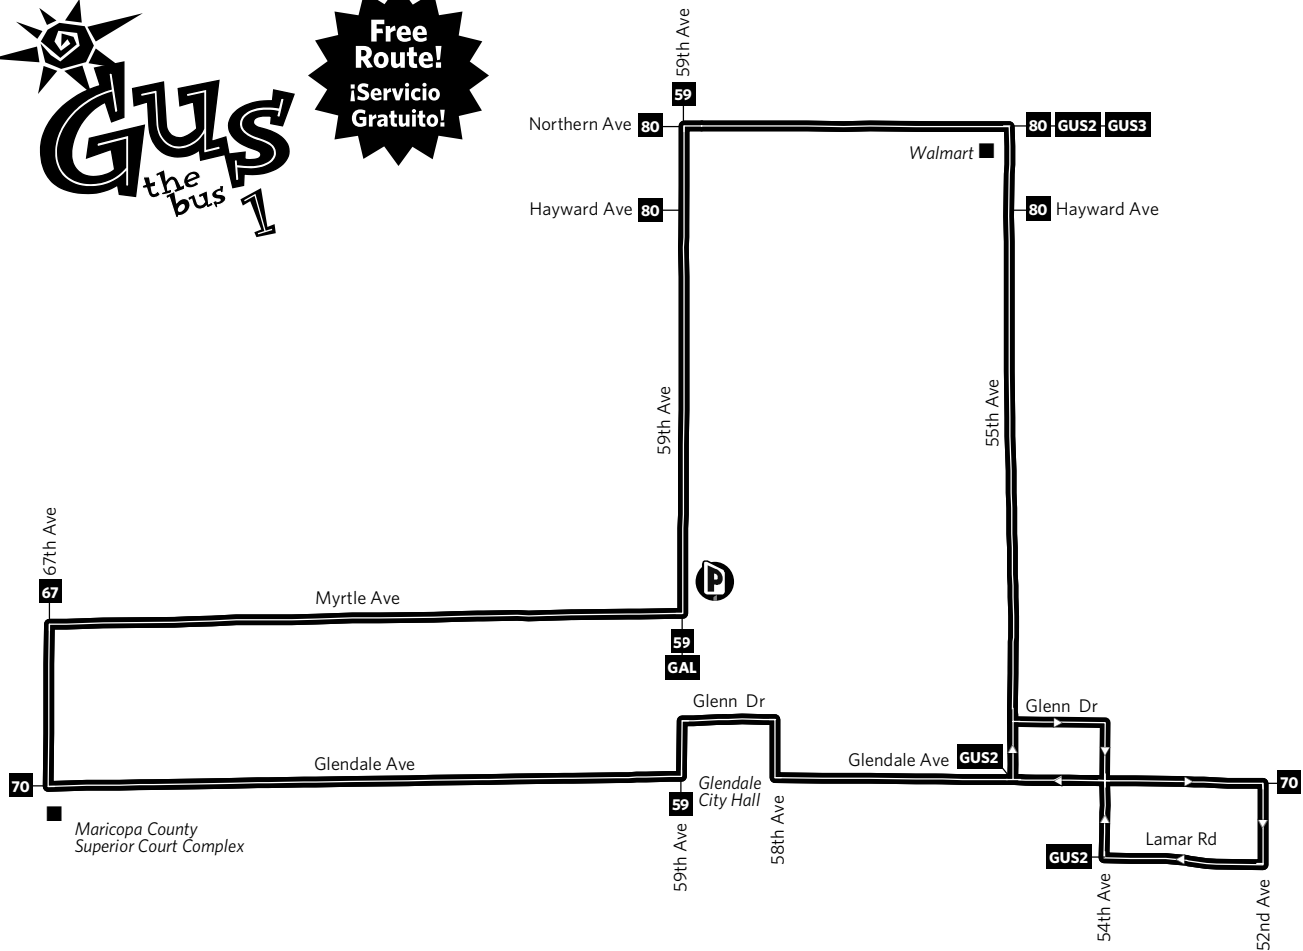

Glendale Urban Shuttle 1

Connect to GUS 2 and GUS 3 to travel to more locations. GUS 1 stops only at designated GUS and Valley Metro bus stops along the route. No flag stops are allowed along this route. GUS 1 will operate on a Sunday schedule on all holidays observed by the city of Glendale. Roundtrip travel time is approximately 30 minutes.

Conecte con las rutas GUS 2 y 3 para viajar a más destinos. Gus 1 solo se puede parar de forma segura en las paradas designadas para los autobuses de GUS y Valley Metro a lo largo de la ruta. El conductor no puede parar el autobús cuando alguien señale al autobús por la ruta si no es una parada designada. Gus 1 observará el horario de domingo en cualquier días festivos de la ciudad de Glendale. El tiempo total para un viaje de ida y vuelta es de aproximadamente 30 minutos.

Park-and-Ride
Glendale City Lot, NE and SW corner of
59th Ave and Myrtle Ave

*Glendale City Lot, esquinas noreste y
suroeste de 59th Ave y Myrtle Ave*