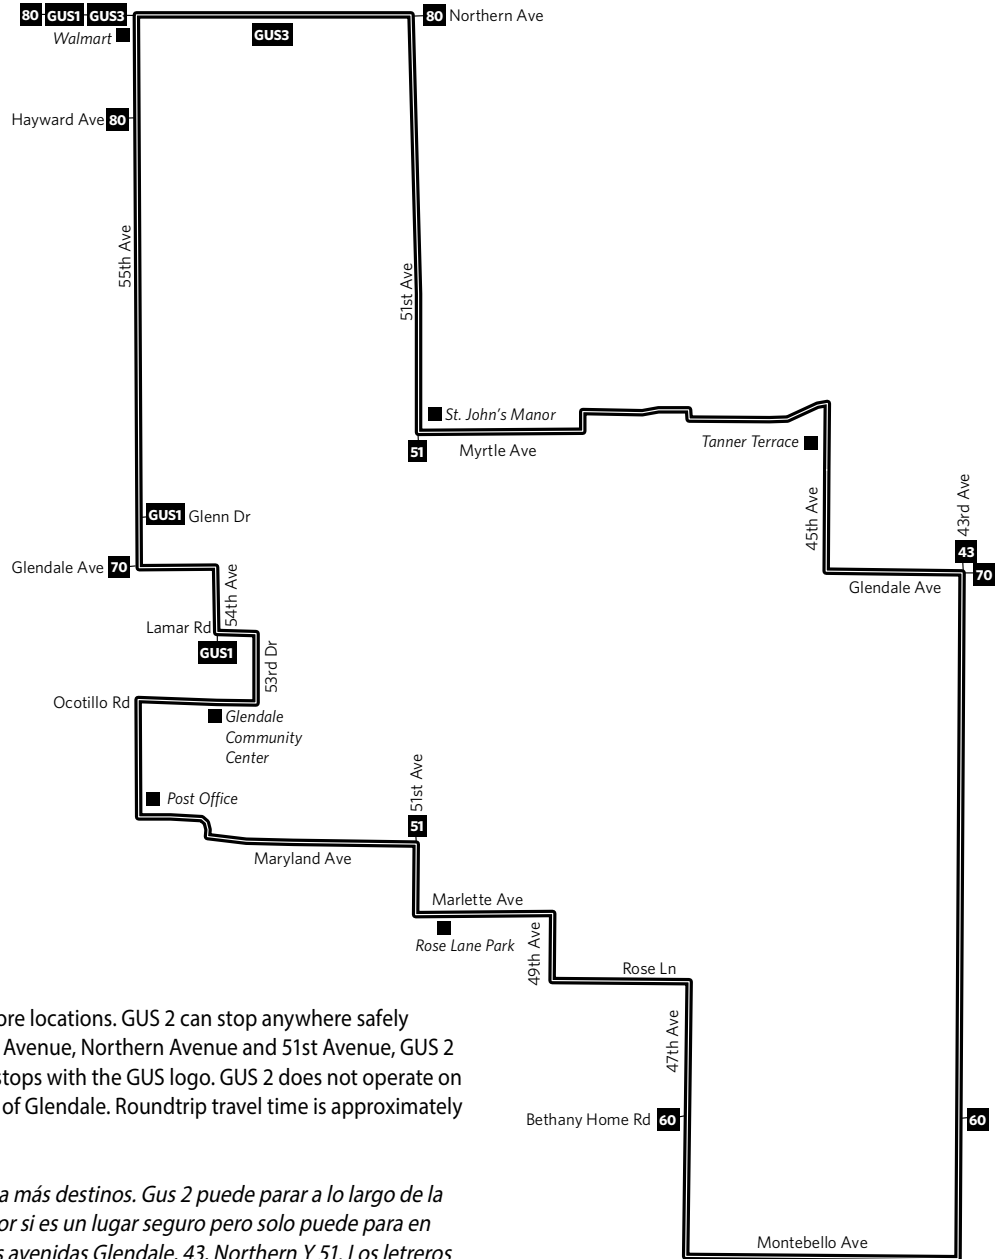

Glendale Urban Shuttle 2

Free Route!
¡Servicio Gratuito!

Connect to GUS 1 and GUS 3 to travel to more locations. GUS 2 can stop anywhere safely along the route. On Glendale Avenue, 43rd Avenue, Northern Avenue and 51st Avenue, GUS 2 stops only at designated Valley Metro bus stops with the GUS logo. GUS 2 does not operate on weekends or holidays observed by the city of Glendale. Roundtrip travel time is approximately 40-45 minutes.

Conecte con las rutas GUS 1 y 3 para viajar a más destinos. Gus 2 puede parar a lo largo de la ruta cuando un pasajero señale al conductor si es un lugar seguro pero solo puede para en las paradas de Valley Metro a lo largo de las avenidas Glendale, 43, Northern Y 51. Los letreros en estas paradas de Valley Metro incluirán el logotipo de GUS. Gus 2 no ofrece servicio los domingos ni en días festivos observados por la ciudad de Glendale. El tiempo total para un viaje de ida y vuelta es de aproximadamente 40-45 minutos.

Glendale Urban Shuttle 2

GUS 2 • Monday-Friday Clockwise—*Lunes a Viernes, en el sentido de las agujas del reloj*

TANNER TERRACE	43RD AVE & BETHANY HOME RD	GLENDALE COMM CENTER	55TH AVE & NORTHERN AVE	ST. JOHN'S MANOR	TANNER TERRACE
9:00	9:08	9:20	9:30	9:35	9:40
9:45	9:53	10:05	10:15	10:20	10:25
10:30	10:38	10:50	11:00	11:05	11:10
11:15	11:23	11:35	11:45	11:50	11:55
12:00	12:08	12:20	12:30	12:35	12:40
12:45	12:53	1:05	1:15	1:20	1:25
1:30	1:38	1:50	2:00	2:05	2:10
2:15	2:23	2:35	2:45	2:50	2:55
3:00	3:08	3:20	3:30	3:35	3:40
3:45	3:53	4:05	4:15	4:20	4:25
4:30	4:38	4:50	5:00	5:05	5:10
5:15	5:23	5:35	5:45	5:50	5:55