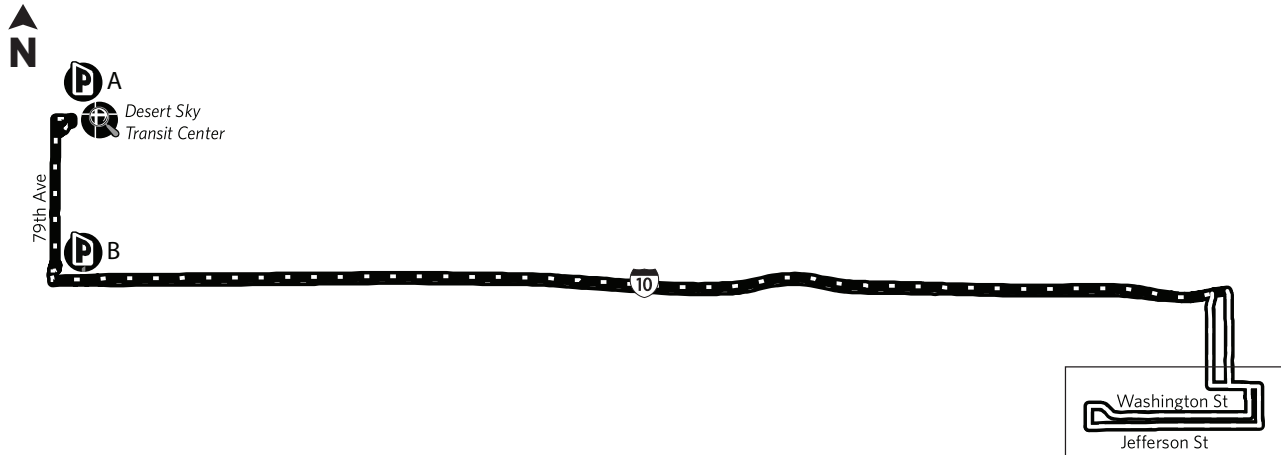

I-10 West RAPID

P **Park-and-Ride**
A Desert Sky Transit Center, SE corner of Thomas Rd and 79th Ave
B 79th Ave/I-10 Park-and-Ride, SE corner of McDowell Rd and 79th Ave

A Estacionamiento Desert Sky, esquina sureste de Thomas Rd y 79th Ave
B Estacionamiento 79th Ave/I-10, esquina sureste de McDowell Rd y 79th Ave

See fold-out map for routes serving this area.
 Vea el mapa desplegable para las rutas que sirven esta área.

Monday-Friday AM Inbound Lunes a Viernes, de llegada por la mañana

DESERT SKY TC	79TH AVE/I-10 PARK-AND-RIDE	1ST AVE & VAN BUREN ST	17TH AVE & JEFFERSON ST
5:23	5:30	* 5:50	* 5:57
M 5:43	5:50	* 6:13	* 6:21
5:57	6:05	* 6:30	* 6:38
6:08	6:16	* 6:43	* 6:51
6:19	6:27	* 6:56	* 7:04
6:31	6:39	* 7:09	* 7:17
M 6:44	6:52	* 7:22	* 7:30
6:57	7:05	* 7:35	* 7:43
7:12	7:20	* 7:50	* 7:58
7:22	7:30	* 8:00	* 8:08
7:47	7:55	* 8:25	* 8:33
8:07	8:15	* 8:45	* 8:53

Monday-Friday PM Outbound Lunes a Viernes, de salida por la tarde

18TH AVE & JEFFERSON ST	CENTRAL AVE & VAN BUREN ST	79TH AVE/I-10 PARK-AND-RIDE	DESERT SKY TC
3:22	3:30	* 4:00	* 4:06
3:42	3:50	* 4:21	* 4:28
3:57	4:05	* 4:37	* 4:44
M 4:07	4:15	* 4:49	* 4:56
4:17	4:25	* 5:01	* 5:08
4:27	4:35	* 5:13	* 5:20
4:37	4:45	* 5:25	* 5:32
4:47	4:55	* 5:35	* 5:42
4:57	5:05	* 5:45	* 5:52
5:07	5:15	* 5:55	* 6:01
5:22	5:30	* 6:07	* 6:13
M 5:42	5:50	* 6:23	* 6:29
6:02	6:10	* 6:42	* 6:48