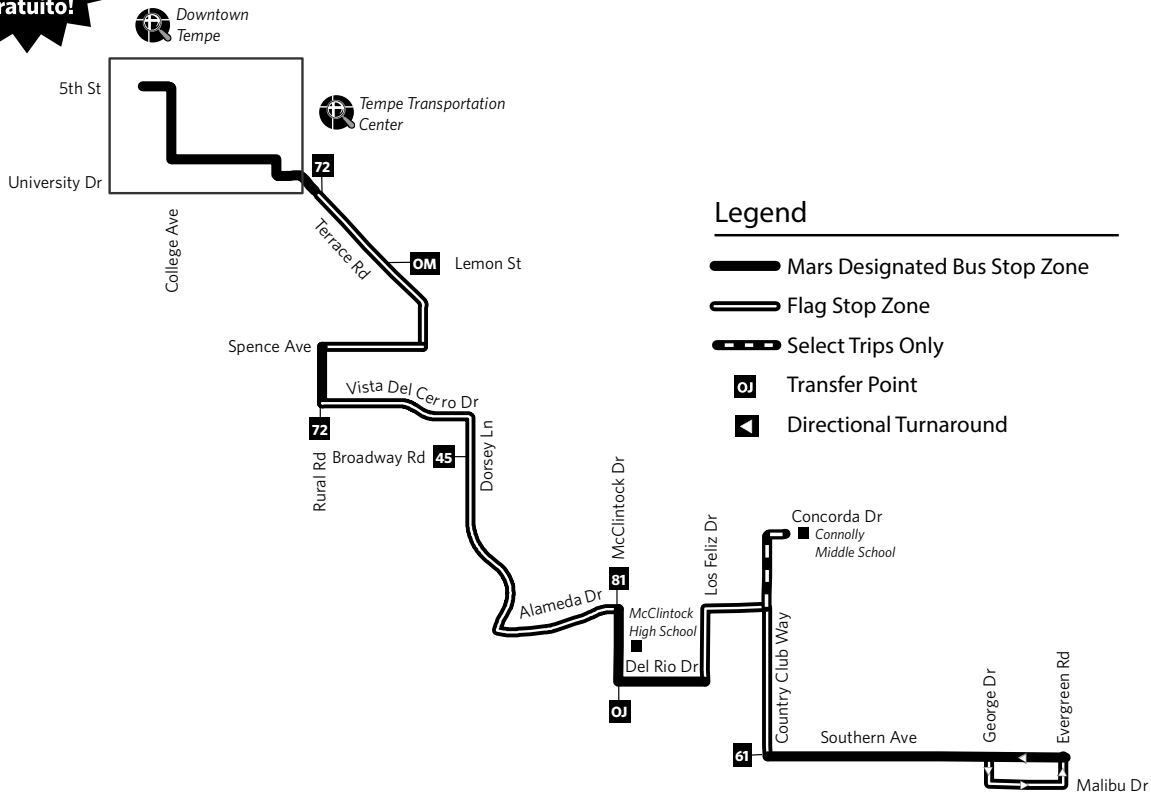

Tempe Orbit Mars

Free Route!
¡Servicio Gratuito!

Legend

- Mars Designated Bus Stop Zone
- Flag Stop Zone
- Select Trips Only
- Transfer Point
- Directional Turnaround

Monday-Friday Northbound Lunes a Viernes, Rumbo al norte

Monday-Friday Southbound Lunes a Viernes, Rumbo al sur

TEMPE TC	DORSEY LN & BROADWAY RD	MCCLEINTOCK HIGH SCHOOL	SOUTHERN AVE & EVERGREEN ST
5:57	6:17	6:23	6:33
6:12	6:32	6:38	6:48
6:27	6:47	6:53	7:03
Service continues every 15 minutes until the times listed below. El servicio continúa cada 15 minutos hasta las horas indicadas abajo.			
9:57	10:17	10:23	10:33

Saturday Southbound Sábado, Rumbo al sur

TEMPE TC	DORSEY LN & BROADWAY RD	MCCLINTOCK HIGH SCHOOL	SOUTHERN AVE & EVERGREEN ST
7:57	8:17	8:23	8:33
8:12	8:32	8:38	8:48
8:27	8:47	8:53	9:03
Service continues every 15 minutes until the times listed below. El servicio continúa cada 15 minutos hasta las horas indicadas abajo.			
9:57	10:17	10:23	10:33

Sunday Southbound Domingo, Rumbo al sur

TEMPE TC	DORSEY LN & BROADWAY RD	MCCLINTOCK HIGH SCHOOL	SOUTHERN AVE & EVERGREEN ST
8:03	8:23	8:29	8:39
8:33	8:53	8:59	9:09
9:03	9:23	9:29	9:39
Service continues every 30 minutes until the times listed below. El servicio continúa cada 30 minutos hasta las horas indicadas abajo.			
7:03	7:23	7:29	7:39