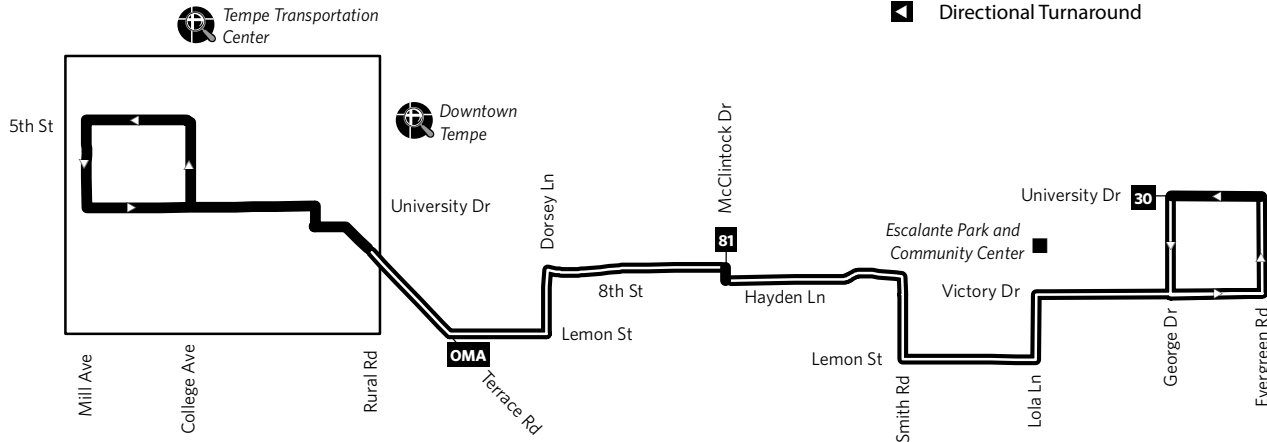

Tempe Orbit Mercury

Free Route!
iServicio Gratuito!

Legend

- Mercury Designated Bus Stop Zone
- Flag Stop Zone
- Transfer Point
- Directional Turnaround

See fold-out map for routes serving this area.
Vea el mapa desplegable para las rutas que sirven esta área.

Monday-Friday Eastbound *Lunes a Viernes, Rumbo al este*

TEMPE TC	8TH ST & MCCLINTOCK DR	ESCALANTE COMM CENTER
5:59	6:20	6:37
6:09	6:30	6:47
6:19	6:40	6:57
Service continues every 10 minutes until the times listed below. <i>El servicio continúa cada 10 minutos hasta las horas indicadas abajo.</i>		
9:49	10:10	10:27

Monday-Friday Westbound *Lunes a Viernes, Rumbo al oeste*

ESCALANTE COMM CENTER	8TH ST & MCCLINTOCK DR	TEMPE TC
6:01	6:08	6:22
6:11	6:18	6:32
6:21	6:28	6:42
Service continues every 10 minutes until the times listed below. <i>El servicio continúa cada 10 minutos hasta las horas indicadas abajo.</i>		
9:51	9:58	10:12

Sunday Westbound Domingo, Rumbo al oeste

ESCALANTE COMM CENTER	8TH ST & MCLINTOCK DR	TEMPE TC
8:01	8:08	8:22
8:31	8:38	8:52
9:01	9:08	9:22
Service continues every 30 minutes until the times listed below. El servicio continúa cada 30 minutos hasta las horas indicadas abajo.		
7:01	7:08	7:22