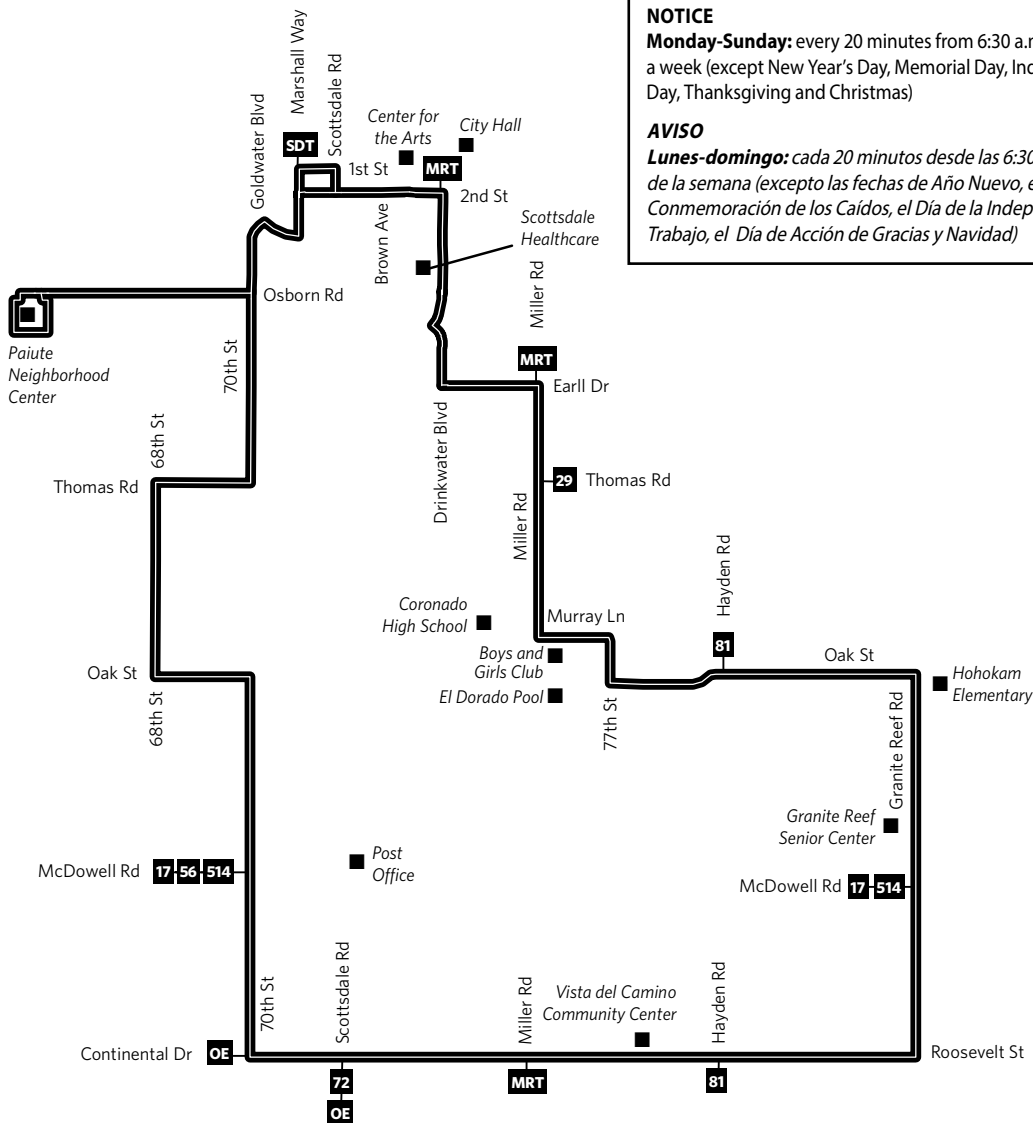

Scottsdale Neighborhood Trolley

Free Route!
¡Servicio Gratuito!

Bidirectional Route The Neighborhood Trolley is a bidirectional route. Navy travels in the clockwise direction and Pearl travels in the counterclockwise direction.

El servicio de enlace Neighborhood Trolley es una ruta que viaja en ambas direcciones. La ruta Navy viaja en la dirección de las agujas del reloj y la ruta Pearl viaja en la dirección contraria a las agujas del reloj.

NOTICE
Monday-Sunday: every 20 minutes from 6:30 a.m. to 9 p.m., seven days a week (except New Year's Day, Memorial Day, Independence Day, Labor Day, Thanksgiving and Christmas)

AVISO
Lunes-domingo: cada 20 minutos desde las 6:30 a.m. a 9 p.m., siete días de la semana (excepto las fechas de Año Nuevo, el Día de Conmemoración de los Caídos, el Día de la Independencia, el Día de Trabajo, el Día de Acción de Gracias y Navidad)