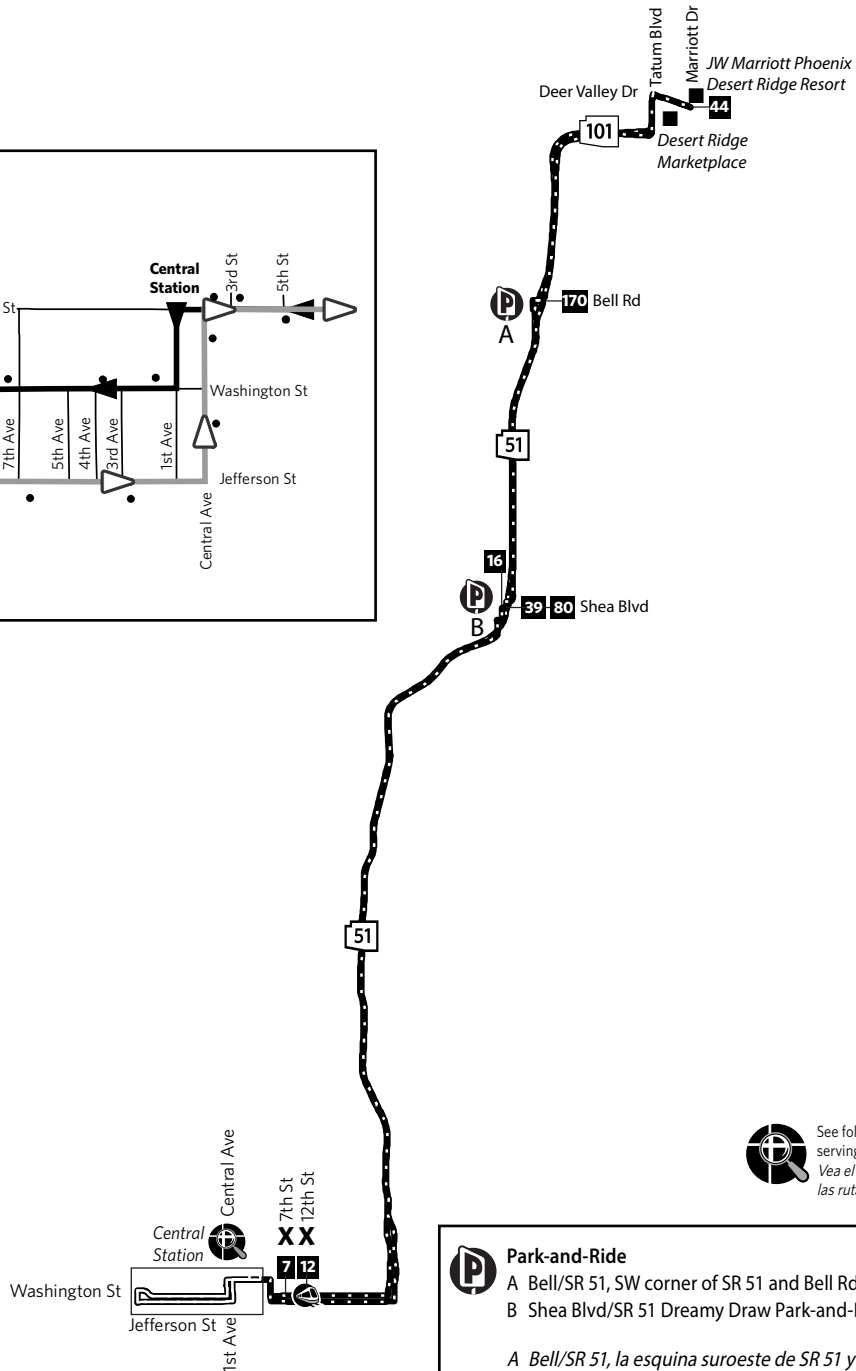

SR 51 RAPID

Downtown Phoenix Stop Locations

See fold-out map for routes serving this area.
 Vea el mapa desplegable para las rutas que sirven esta área.

P Park-and-Ride

- A Bell/SR 51, SW corner of SR 51 and Bell Rd
- B Shea Blvd/SR 51 Dreamy Draw Park-and-Ride

A Bell/SR 51, la esquina suroeste de SR 51 y Bell Rd
 B Estacionamiento Shea Blvd/SR 51 Dreamy Draw

Monday-Friday AM Inbound

Lunes a Viernes, de llegada por la mañana

	52ND ST & DEER VALLEY RD	BELL RD/SR 51 PARK-AND-RIDE	DREAMY DRAW PARK-AND-RIDE	CENTRAL AVE & VAN BUREN ST	17TH AVE & JEFFERSON ST
		5:23	5:30	*5:57	*6:03
		5:53	6:00	*6:27	*6:33
		6:08	6:15	*6:42	*6:48
6:05		6:18	6:25	*6:52	*6:58
	M	6:28	6:35	*7:02	*7:08
		6:38	6:45	*7:12	*7:18
6:35		6:48	6:55	*7:22	*7:28
		6:58	7:05	*7:32	*7:38
	M	7:08	7:15	*7:42	*7:48
		7:18	7:25	*7:52	*7:58
		7:28	7:35	*8:02	*8:08
		7:38	7:45	*8:12	*8:18
		8:08	8:15	*8:42	*8:48

Monday-Friday PM Outbound

Lunes a Viernes, de salida por la tarde

	18TH AVE & JEFFERSON ST	CENTRAL AVE & VAN BUREN ST	DREAMY DRAW PARK-AND-RIDE	BELL RD/SR 51 PARK-AND-RIDE	52ND ST & DEER VALLEY RD
	3:21	3:30	* 3:56	* 4:04	
	3:41	3:50	* 4:16	* 4:24	
	3:56	4:05	* 4:31	* 4:39	
	4:06	4:15	* 4:41	* 4:49	
M	4:16	4:25	* 4:51	* 4:59	
	4:26	4:35	* 5:01	* 5:09	* 5:21
	4:36	4:45	* 5:11	* 5:19	
	4:46	4:55	* 5:21	* 5:29	
	4:56	5:05	* 5:31	* 5:39	* 5:51
	5:06	5:15	* 5:41	* 5:49	
M	5:16	5:25	* 5:51	* 5:59	
	5:36	5:45	* 6:11	* 6:19	
	6:21	6:30	* 6:56	* 7:04	