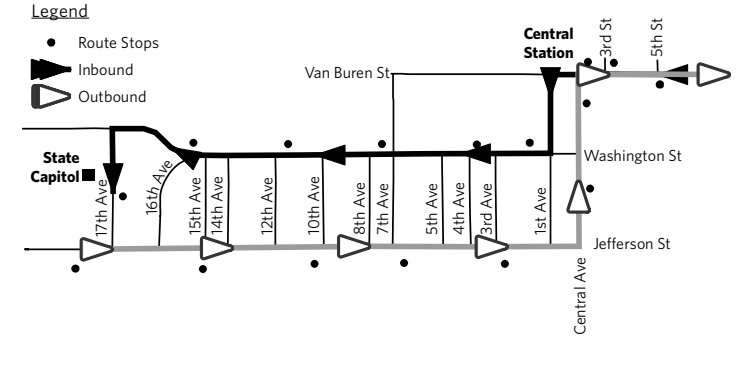

SR 51 RAPID

Downtown Phoenix Stop Locations

See fold-out map for routes serving this area.
 Vea el mapa desplegable para las rutas que sirven esta área.

P Park-and-Ride

- A Bell/SR 51, SW corner of SR 51 and Bell Rd
- B Shea Blvd/SR 51 Dreamy Draw Park-and-Ride

A Bell/SR 51, la esquina suroeste de SR 51 y Bell Rd
 B Estacionamiento Shea Blvd/SR 51 Dreamy Draw

Monday-Friday AM Inbound

Lunes a Viernes, de llegada por la mañana

	52ND ST & DEER VALLEY RD	BELL RD/SR 51 PARK-AND-RIDE	DREAMY DRAW PARK-AND-RIDE	CENTRAL AVE & VAN BUREN ST	17TH AVE & JEFFERSON ST
		5:23	5:30	*5:57	*6:03
		5:53	6:00	*6:27	*6:33
		6:08	6:15	*6:42	*6:48
6:05		6:18	6:25	*6:52	*6:58
	M	6:28	6:35	*7:02	*7:08
		6:38	6:45	*7:12	*7:18
6:35		6:48	6:55	*7:22	*7:28
		6:58	7:05	*7:32	*7:38
	M	7:08	7:15	*7:42	*7:48
		7:18	7:25	*7:52	*7:58
		7:28	7:35	*8:02	*8:08
		7:38	7:45	*8:12	*8:18
		8:08	8:15	*8:42	*8:48

Monday-Friday PM Outbound

Lunes a Viernes, de salida por la tarde

	18TH AVE & JEFFERSON ST	CENTRAL AVE & VAN BUREN ST	DREAMY DRAW PARK-AND-RIDE	BELL RD/SR 51 PARK-AND-RIDE	52ND ST & DEER VALLEY RD
	3:21	3:30	* 3:56	* 4:04	
	3:41	3:50	* 4:16	* 4:24	
	3:56	4:05	* 4:31	* 4:39	
	4:06	4:15	* 4:41	* 4:49	
M	4:16	4:25	* 4:51	* 4:59	
	4:26	4:35	* 5:01	* 5:09	* 5:21
	4:36	4:45	* 5:11	* 5:19	
	4:46	4:55	* 5:21	* 5:29	
	4:56	5:05	* 5:31	* 5:39	* 5:51
	5:06	5:15	* 5:41	* 5:49	
M	5:16	5:25	* 5:51	* 5:59	
	5:36	5:45	* 6:11	* 6:19	
	6:21	6:30	* 6:56	* 7:04	