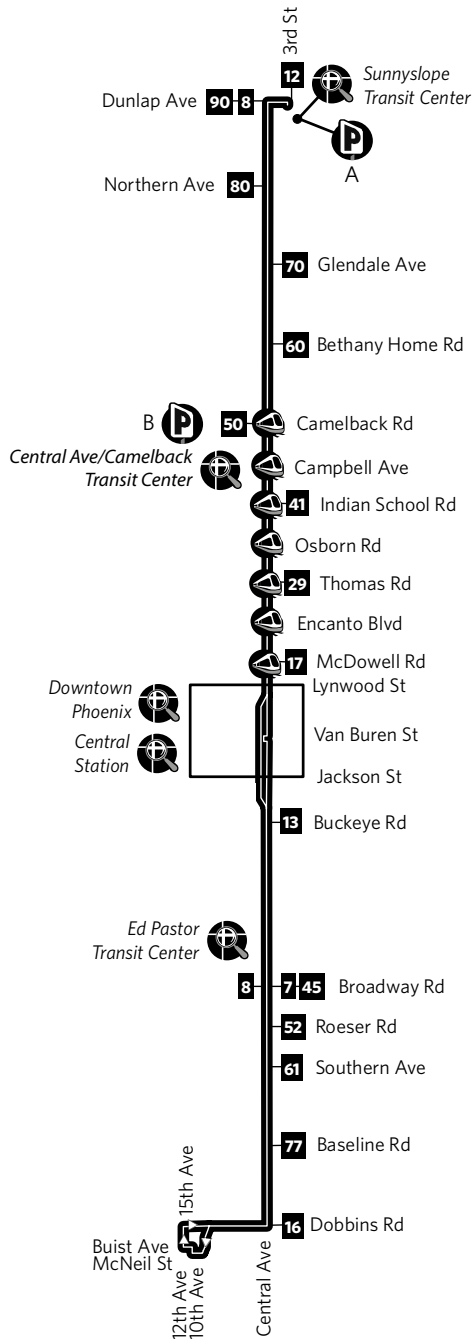

Route 0 — Central Avenue

See fold-out map for routes serving this area.
 Vea el mapa desplegable para las rutas que sirven esta área.

Park-and-Ride

- A Sunnyslope Transit Center, ½ block south of Dunlap Ave on 3rd St
- B Central Ave/Camelback Transit Center, SW corner of Camelback Rd and Central Ave

A Centro de Transporte Sunnyslope, ½ cuadra al sur de Dunlap Ave en 3rd St

B Centro de Transporte Avenida Central y Camelback, esquina suroeste de Camelback Rd y Central Ave

Route 0 — Central Avenue

Monday-Friday Northbound Lunes a Viernes, Rumbo al norte