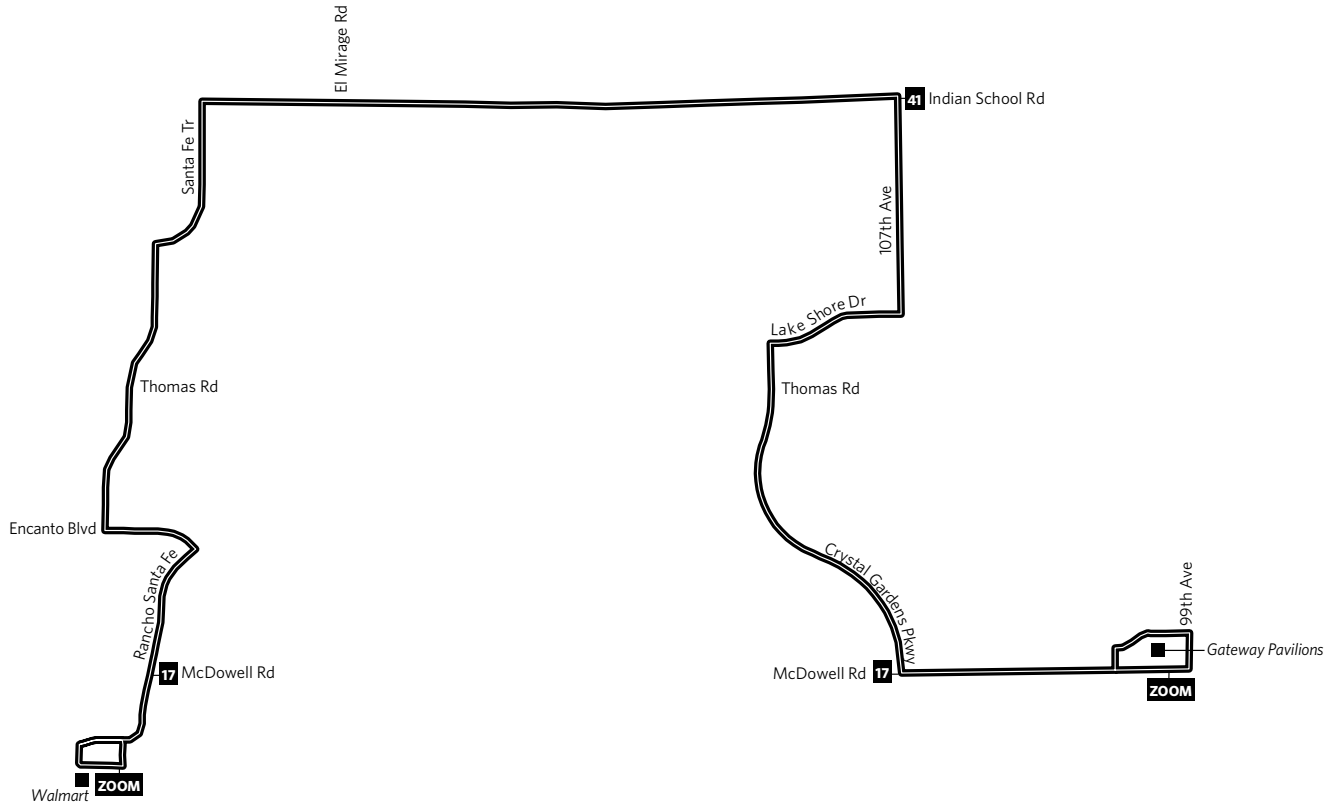

Avondale ZOOM North

NOTICE:
50¢ cash fare. No reduced fares accepted.

AVISO:
El pasaje es 50¢ (en efectivo). No se aceptan tarifas reducidas.